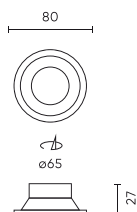

LED line PRIME

Produkto kodas: 242854

EAN: 5901583242854

LUB? APŠVIETIMAS apvalus IP20 baltas PRIME

Techninis brėžinys