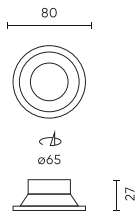

Paraméter	Érték
Telepítési módszer	süllyesztett
Magasság	30
A lámpafoglalathoz rendelt fényforrás átmérője	50 mm
Keret átmérője	77
Anyag (ház)	Alumínium öntvény

LED line PRIME

Kód: 242854

EAN: 5901583242854

**MENNYEZETI VILAGÍTÁS kerek IP20
fehér PRIME**

Műszaki rajz

Fényeloszlás

További termékfotók

Logisztikai adatok

Egyetlen csomagolás

Mennyiség	1
Szélesség	100 mm
Magasság	105 mm
Hossz	40 mm
Mérleg	0,03 kg

Tömeges csomagolás

Mennyiség	100
Szélesség	380 mm
Magasság	220 mm
Hossz	470 mm
Kötet	0,039 m ³
Mérleg	8 kg
Hozzászólások	

Europaraklap

Mennyiség	2800
Magasság	1760 mm
Mennyiség a rétegben	400
Rétegek száma	8
Tömeges mennyiség	3200
Mérleg	153,6 kg