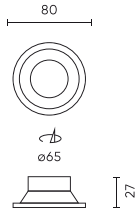

**Données techniques**

Paramètre	Valeur
Garantie	5
Classe d'étanchéité	IP20
Classe de protection contre les chocs électriques	III
Puissance maximale de la lampe dans le luminaire	35 W
Classification du matériau du substrat pour l'installation	F
Installation à partir de l'objet illuminé	0.5 m

Paramètre	Valeur
Méthode d'installation	encastré
Hauteur	30
Diamètre de la source dédiée au support de lampe	50 mm
Diamètre du cadre	77
Matériau (boîtier)	moulage en aluminium

LED line PRIME

Symbole: 242854

EAN: 5901583242854

**LUMINAIRE DE PLAFOND rond IP20  
blanc PRIME**

Dessin technique

Répartition de la lumière

Photos supplémentaires du produit

Données logistiques

Emballage individuel

Quantité	1
Largeur	100 mm
Hauteur	105 mm
Longueur	40 mm
Balance	0,03 kg

Emballage en vrac

Quantité	100
Largeur	380 mm
Hauteur	220 mm
Longueur	470 mm
Volume	0,039 m <sup>3</sup>
Balance	8 kg
Commentaires	

Europalette

Quantité	2800
Hauteur	1760 mm
Quantité en couche	400
Nombre de couches	8
Quantité en vrac	3200
Balance	153,6 kg