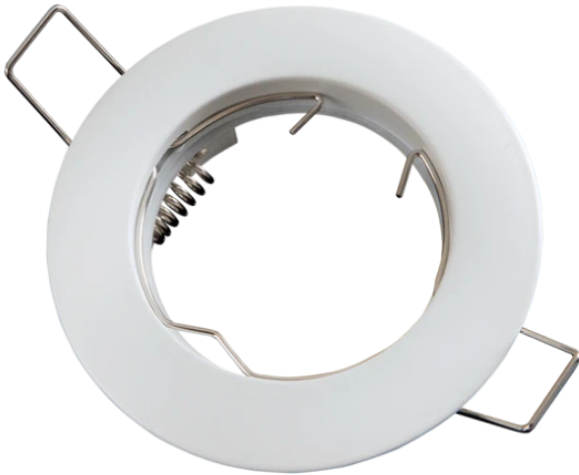

LED line PRIME

Symbole: 242854

EAN: 5901583242854

**LUMINAIRE DE PLAFOND rond IP20  
blanc PRIME**

Le boîtier de plafond PRIME LED est une solution innovante en fonte en aluminium, qui garantit une grande durabilité et fiabilité. La finition mate en couleur blanche élégante s'intègre parfaitement dans une variété d'arrangements intérieurs, leur donnant un caractère moderne. Avec un diamètre de 77 mm et un support dédié pour une source lumineuse de 50 mm, le produit offre une installation pratique permise dans un trou d'un diamètre de 65 mm.

**Données techniques**

Paramètre	Valeur
Garantie	5
Classe d'étanchéité	IP20
Classe de protection contre les chocs électriques	III
Puissance maximale de la lampe dans le luminaire	35 W
Classification du matériau du substrat pour l'installation	F
Installation à partir de l'objet illuminé	0.5 m

Paramètre	Valeur
Méthode d'installation	encastré
Hauteur	30
Diamètre de la source dédiée au support de lampe	50 mm
Diamètre du cadre	77
Matériau (boîtier)	moulage en aluminium

LED line PRIME

Symbole: 242854

EAN: 5901583242854

**LUMINAIRE DE PLAFOND rond IP20  
blanc PRIME**

Dessin technique

Répartition de la lumière

Photos supplémentaires du produit

Données logistiques

Emballage individuel

Quantité	1
Largeur	100 mm
Hauteur	105 mm
Longueur	40 mm
Balance	0,03 kg