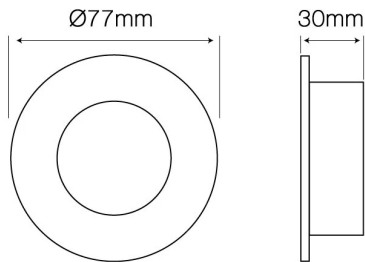

Einbaustrahler rund Aluminiumlegierung weiß

MATT

Die matte Oberfläche der Leuchte sorgt für ihre Ästhetik.

5-year
warranty

Für das Produkt gilt eine fünfjährige Herstellergarantie.

65 mm

Größe des Montagelochs

Parameter	Wert
Geeignet für maximale Lampenleistung von	35
Schutzart	20
Garantie	5
Farbe	weiß
Leuchtdurchmesser	77
Lampendurchmesser für Leuchte	50
Material (Gehäuse)	Aluminiumguss
Typ von Trägermaterial für die Montage	F
Montage vom beleuchteten Objekt	0.5

Parameter	Wert
Montagemethode	bündige Montage
Montagelochgröße	65 mm
Für den Innen- und Außenbereich	SO
Die Schutzklasse gegen elektrischen Schlag ist:	III
Kartonmenge	100 pc
Höhe	30 mm
Produktgewicht mit Verpackung	27 g
Gewicht der Kartonmenge (kg)	2,7

Einzelverpackung

Breite	90 mm
Höhe	40 mm
Länge	90 mm
Gewicht	0,0611 kg
	1

Großverpackung

Außenbox Menge	100 pcs.
	100
Breite	480 mm
	380
Länge	220 mm
Gewicht	6,11 kg
Volumen	0,040128 m ³

Europalette

Gewicht einer Europalette	28
	171,08 kg
	1800
	7
	4