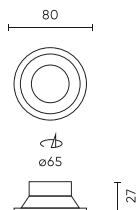

Parametr	Hodnota
Způsob instalace	zadlabávací
Výška	30
Průměr zdroje určeného pro držák	50 mm
Průměr armatury	77
Materiál (pouzdro)	Litý hliník

LED line PRIME

Symbol: 242854

EAN: 5901583242854

**STROPNÍ SVÍTIDLO kulaté IP20 bílé
PRIME**

Technické kreslení

Rozložení světla

Další fotografie produktů

Logistická data

Individuální balení

Množství	1
Šířka	100 mm
Výška	105 mm
Délka	40 mm
Váhy	0,03 kg

Hromadné balení

Množství	100
Šířka	380 mm
Výška	220 mm
Délka	470 mm
Objem	0,039 m ³
Váhy	8 kg
Komentáře	

Europaleta

Množství	2800
Výška	1760 mm
Množství ve vrstvě	400
Počet vrstev	8
Množství: Euro paleta	3200
Váhy	153,6 kg

LED line PRIME

Symbol: 242854

EAN: 5901583242854

**STROPNÍ SVÍTIDLO kulaté IP20 bílé
PRIME**