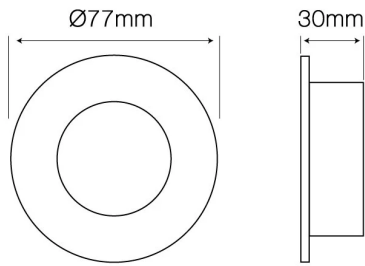

***LED line® Oprawa sufitowa okrągła odlew grafit**

Matowe wykończenie oprawy zapewnia jej estetyczny wygląd.

Na produkt udzielana jest pięcioletnia gwarancja producenta.

Parametr	Wartość
Moc maksymalna lampy w oprawie	35
Klasa szczelności IP	20
Gwarancja (lata)	5
Kolor	Grafitowy
Średnica oprawy	77 mm
Średnica źródła dedykowanego dla oprawki	50
Materiał (obudowa)	Odlew aluminium
Klasyfikacja materiału podłoża do montażu	F
Montaż od oświetlanego obiektu	0.5

Parametr	Wartość
Sposób montażu	wpuszczany
Rozmiar otworu montażowego	65 mm
Do zastosowań wewnątrz i na zewnątrz pomieszczeń	TAK
Klasa ochrony przed porażeniem elektrycznym	III
Opakowanie zbiorcze	100 szt.
Wysokość	30 mm
Masa produktu z opakowaniem	27 g
Waga opakowania zbiorczego (kg)	2,7

Opakowanie jednostkowe

Opakowanie zbiorcze

ilość szt/ taśmy w metrach

Europaleta

100