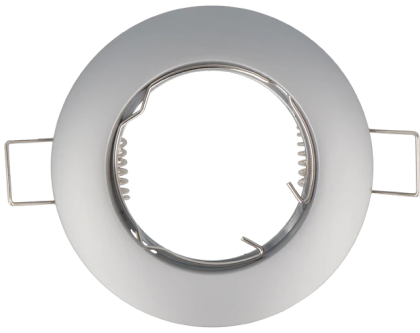

***LED line® Oprawa sufitowa okrągła odlew grafit**

Matowe wykończenie oprawy zapewnia jej estetyczny wygląd.

Na produkt udzielana jest pięcioletnia gwarancja producenta.

Parametr	Wartość
Moc maksymalna lampy w oprawie	35
Klasa szczelności IP	20
Gwarancja (lata)	5
Kolor	Grafitowy
Średnica oprawy	77 mm
Średnica źródła dedykowanego dla oprawki	50
Materiał (obudowa)	Odlew aluminium
Klasyfikacja materiału podłoża do montażu	F
Montaż od oświetlanego obiektu	0.5

Parametr	Wartość
Sposób montażu	wpuszczany
Rozmiar otworu montażowego	65 mm
Do zastosowań wewnątrz i na zewnątrz pomieszczeń	TAK
Klasa ochrony przed porażeniem elektrycznym	III
Opakowanie zbiorcze	100 szt.
Wysokość	30 mm
Masa produktu z opakowaniem	27 g
Waga opakowania zbiorczego (kg)	2,7