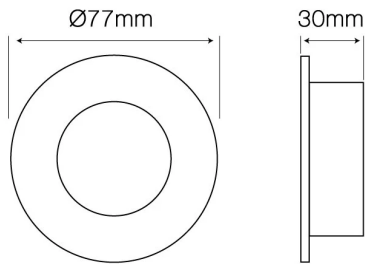

## Einbaustrahler rund Aluminiumlegierung grafit

MATT

Die matte Oberfläche der Leuchte sorgt für ihre Ästhetik.

5-year  
warranty

Für das Produkt gilt eine fünfjährige Herstellergarantie.

65 mm

Größe des Montagelochs

Parameter	Wert
Geeignet für maximale Lampenleistung von	35
Schutzart	20
Garantie	5
Farbe	graphit
Leuchtendurchmesser	77
Lampendurchmesser für Leuchte	50
Material (Gehäuse)	Aluminiumguss
Typ von Trägermaterial für die Montage	F
Montage vom beleuchteten Objekt	0,5

Parameter	Wert
Montagemethode	bündige Montage
Montagelochgröße	65 mm
Für den Innen- und Außenbereich	SO
Die Schutzklasse gegen elektrischen Schlag ist:	III
Kartonmenge	100 pc
Höhe	30 mm
Produktgewicht mit Verpackung	27 g
Gewicht der Kartonmenge (kg)	2,7

**Einzelverpackung**

**Großverpackung**

Stückzahl/Band in Meter Packung zb

100

**Europalette**