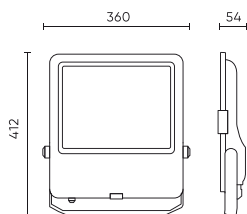

LED line PRIME

Kód: 203020

EAN: 5905378203020

Reflektor FLOODLIGHT 3CCT (3K/4K/5K) 150W 21000lm 30° IP66 PRIME

Műszaki rajz