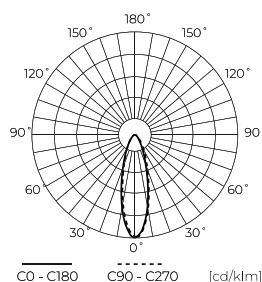

Fényeloszlás