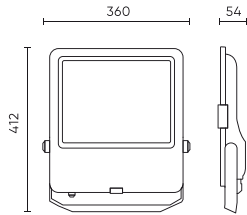

LED line PRIME

Symbole: 203020

EAN: 5905378203020

**Projecteur FLOODLIGHT 3CCT
(3K/4K/5K) 150W 21000lm 30° IP66
PRIME**

Dessin technique