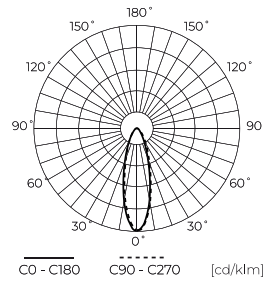

Répartition de la lumière