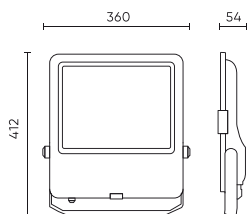

LED line PRIME

Symbol: 203020

EAN: 5905378203020

**Reflektor FLOODLIGHT 3CCT (3K/4K/5K)
150W 21000lm 30° IP66 PRIME**

Technické kreslení