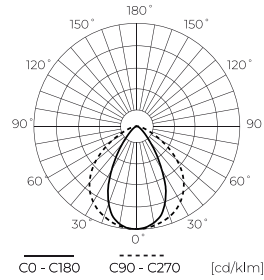

Technische Daten

Parameter	Wert
Energieeffizienzklasse 2019/2015	C
Garantie	5/7*
Leistung	• 60 W
Spannung	• 220-240 V AC
Farbtemperatur des Lichts	• 4000 K
Lichtfarbe	Weiß
Farbwiedergabe-Index Ra	80
Schutzart	IP20
IK Schutzgrad	08
Die Schutzklasse gegen elektrischen Schlag ist:	I
Lichtausbeute	130
Lichtstrom	7800
Lumenerhaltungsfaktor	96

Parameter	Wert
Lebensdauer L70B50	50 000 h
L80B* - Unterschied B10-B50 ≈ 1% (laut LightingEurope) - vernachlässigbar	35000 h
Faktor Dauerhaftigkeit	0.9
MacAdam Schritte	≤6
Schlingenlänge	200 cm
Standby-Stromverbrauch	0
Befestigungsart	Gemischt
Frequenz der Stromversorgung	50/60Hz
Leistungsfaktor PF	0,9
Lampenaufwärmzeit bis zu 60%	1
Betriebstemperatur	-20÷45
Für den Innenbereich	Innenbereich
Höhe	52

LED line PRIME

Code: 475954

EAN: 5907777475954

**Lineare Leuchte FUSION 4000K 60W
7800lm 60*110° IP20 150cm schwarz
PRIME**

Technische Zeichnung

Lichtverteilung

Zusätzliche Produktfotos

Logistikdaten

Einzelverpackung

Breite	1444 mm
Höhe	52 mm
Länge	70 mm
Gewicht	1,97 kg

Großverpackung

Menge	12
Breite	1550 mm
Höhe	260 mm
Länge	260 mm
Volumen	0,104 m3
Gewicht	23,89 kg
Kommentare	

Europalette

Menge	144
Palettenhöhe	1550 mm
Menge in der Schicht	144
Anzahl der Schichten	1
Großmengen	144
Waage	286,8 kg