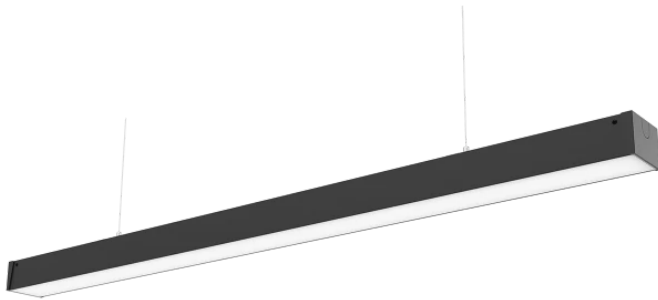

LED line PRIME

Code: 475954

EAN: 5907777475954

**Lineare Leuchte FUSION 4000K 60W
7800lm 60*110° IP20 150cm schwarz
PRIME**

FINANZIERUNG 60W Linear montage aus der LED Linie PRIME ist eine perfekte Lösung für anspruchsvolle Anwender. Es emittiert ein neutrales Licht mit einer Temperatur von 4000 K und einem Lichtstrom von 7800 lm, was eine Effizienz von 130 lm/W gewährleistet. Das Gehäuse aus hochwertigem Aluminium garantiert Haltbarkeit und effektive Wärmeabfuhr. IP20 Leck-Klasse und IK08 Widerstand bestätigen seine Zuverlässigkeit.

Technische Daten

Parameter	Wert
Energieeffizienzklasse 2019/2015	C
Garantie	5/7*
Leistung	• 60 W
Spannung	• 220-240 V AC
Farbtemperatur des Lichts	• 4000 K
Lichtfarbe	Weiß
Farbwiedergabe-Index Ra	80
Schutzart	IP20
IK Schutzgrad	08
Die Schutzklasse gegen elektrischen Schlag ist:	I
Lichtausbeute	130
Lichtstrom	7800
Lumenerhaltungsfaktor	96