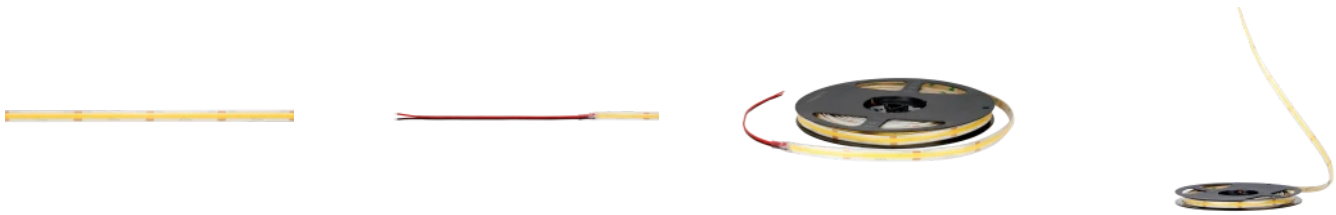

LED line PRIME

Symbol: 211087

EAN: 5905378211087

**Taśma LED 320 COB 24V 6500K 5W IP66
9mm 5m 500lm/m PRIME**

Taśma LED 320 COB 24V 6500K 5W IP66 PRIME od marki LED line PRIME to innowacyjne źródło światła, które charakteryzuje się doskonałą efektywnością i wysoką jakością wykonania. Oferując jasność na poziomie 500 lm przy mocy 5 W, zapewnia wydajność świetlną wynoszącą 100 lm/W. Dzięki klasie szczelności IP66 taśma jest odporna na wodę oraz pył, co czyni ją idealnym rozwiązaniem do różnorodnych zastosowań.

Parametr	Wartość
Kroki MacAdama	≤3
Długość przewodów	200 mm
Całkowity strumień świetlny (metr)	500
Prąd (metr)	0,20
Kąt świecenia	180
Typ diody	COB
Ilość diod	1600
Kompatybilny typ ściemniacza	PWM
Laminat (kolor)	Biały
Laminat (grubość)	2
Ilość diod (metr)	320
Typ taśmy klejącej	3M 300 LSE
Temperatura pracy	` -30 ÷ 45
Do zastosowań	Wewnątrz i zewnątrz pomieszczeń
Wysokość	3,5

LED line PRIME

Symbol: 211087

EAN: 5905378211087

**Taśma LED 320 COB 24V 6500K 5W IP66
9mm 5m 500lm/m PRIME**

Rysunek techniczny

Rozsył światła

Dodatkowe zdjęcia produktowe

Dane logistyczne

Opakowanie jednostkowe

Ilość	5 m
Waga	0,209 kg

Opakowanie zbiorcze

Ilość	40
Szerokość	380 mm
Wysokość	210 mm
Długość	460 mm
Waga	8,36 kg

Europaleta

LED line PRIME

Symbol: 211087

EAN: 5905378211087