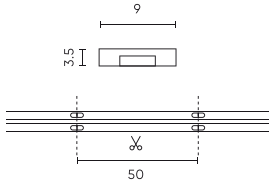

LED line PRIME

Symbol: 211087

EAN: 5905378211087

**Taśma LED 320 COB 24V 6500K 5W IP66
9mm 5m 500lm/m PRIME**

Rysunek techniczny