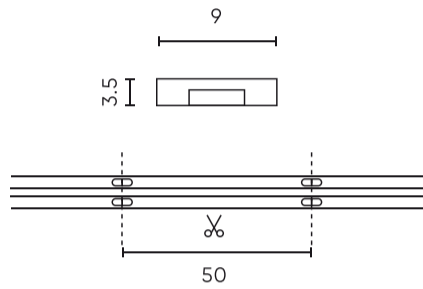

Parameter	Wert
Dimmfunktion	PWM
MacAdam Schritte	≤3
Kabellänge	200 mm
Lichtstrom (Meter)	500
Strom (Meter)	0,20
Abstrahlwinkel	180
Diodentyp	COB
Anzahl der LEDs	1600
Kompatibler Dimmer	PWM
Laminat (Farbe)	Weiß
Laminat (Dicke)	2
Anzahl der LEDs (Meter)	320
Klebebandtyp	3M 300 LSE
Betriebstemperatur	-30 ÷ 45
Höhe	3,5

LED line PRIME

Code: 211087

EAN: 5905378211087

**LED-Streifen 320 COB 24V 6500K 5W
IP66 9mm 5m 500lm/m PRIME**

Technische Zeichnung

Lichtverteilung

Zusätzliche Produktfotos

Logistikdaten

Einzelverpackung

Menge	5 m
Gewicht	0,209 kg

Großverpackung

Menge	40
Breite	380 mm
Höhe	210 mm
Länge	460 mm
Gewicht	8,36 kg

Europalette

LED line PRIME

Code: 211087

EAN: 5905378211087