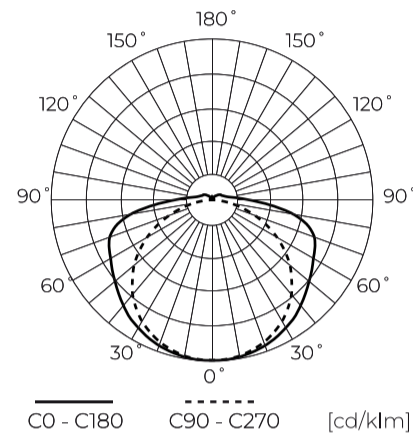

Lichtverteilung