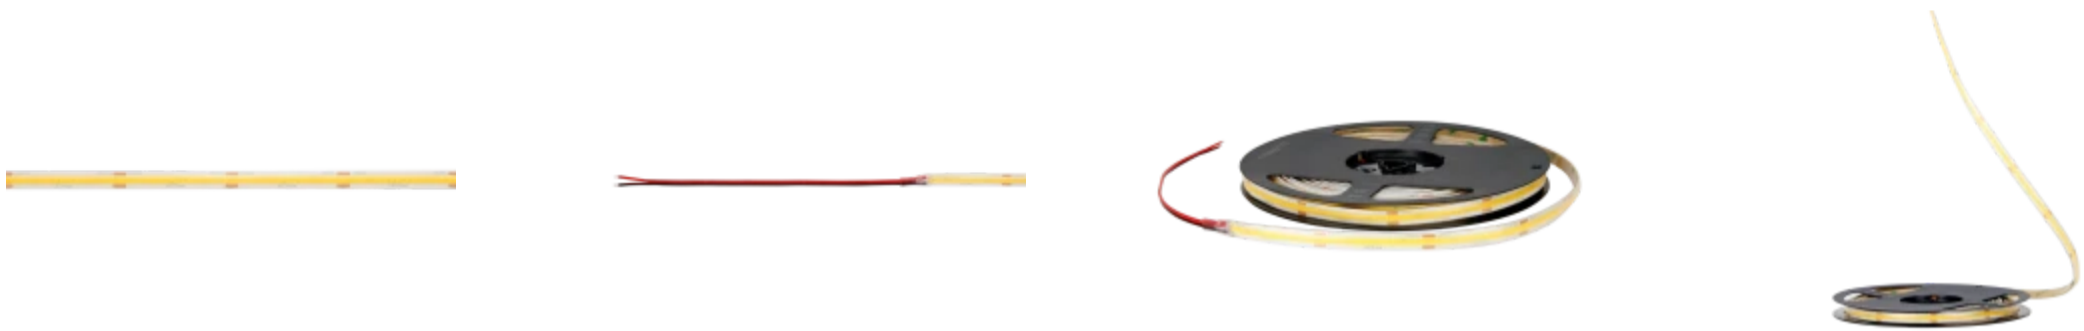

LED line PRIME

Code: 211087

EAN: 5905378211087

**LED-Streifen 320 COB 24V 6500K 5W
IP66 9mm 5m 500lm/m PRIME**

LED 320 COB 24V 6500K 5W IP66 PRIME von LED Linie PRIME ist eine innovative Lichtquelle, die sich durch eine hervorragende Effizienz und hohe Qualität der Leistung auszeichnet. Mit einer Helligkeit von 500 lm bei 5 W bietet es eine Lichtleistung von 100 lm/W. Dank der IP66-Klasse ist das Band wasserfest und staubbeständig, so dass es ideal für verschiedene Anwendungen.

LED line PRIME

Code: 211087

EAN: 5905378211087

**LED-Streifen 320 COB 24V 6500K 5W
IP66 9mm 5m 500lm/m PRIME**

Technische Zeichnung

Lichtverteilung

Zusätzliche Produktfotos

Logistikdaten

Einzelverpackung

Menge	5 m
Gewicht	0,209 kg

Großverpackung

Menge	40
Breite	380 mm
Höhe	210 mm
Länge	460 mm
Gewicht	8,36 kg

Europalette

LED line PRIME

Code: 211087

EAN: 5905378211087

**LED-Streifen 320 COB 24V 6500K 5W
IP66 9mm 5m 500lm/m PRIME**

Beispielanwendung