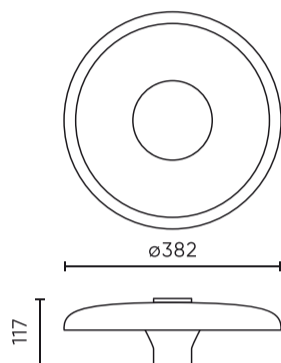

LED line LITE

Simbol: 207486

EAN: 5905378207486

**Corp de iluminat pentru parcuri
PARKLITE 3CCT(3/4/6,5K) 50W 6000lm
IP65 negru LITE**

Desen tehnic