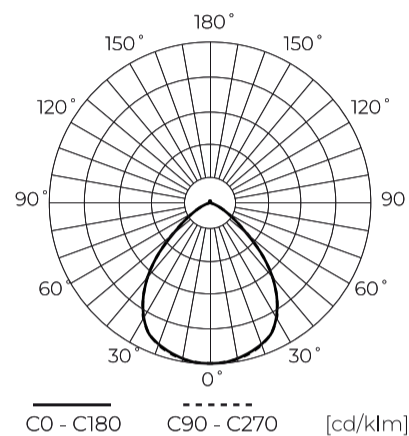

Distribuția luminii