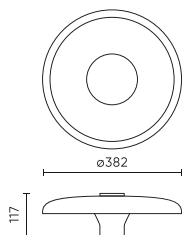

LED line LITE

Symbol: 207486

EAN: 5905378207486

**Oprawa parkowa PARKLITE
3CCT(3/4/6K) 50W 6000lm IP65 czarna
LITE**

Rysunek techniczny