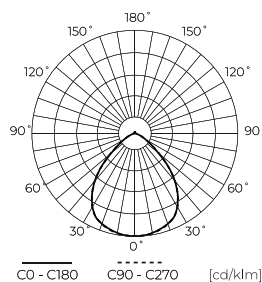

Rozsył światła