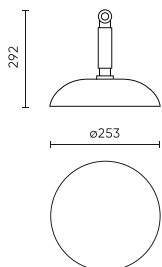

LED line PRIME

Symbol: 219946

EAN: 5905378219946

**Highbay svítidlo PYRO High Temp
4000K 100W 19000lm 120° IP65 černá
PRIME**

Technické kreslení