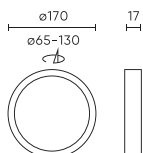

Parametr	Wartość
Kroki MacAdama	≤6
Częstotliwość napięcia zasilania	50/60Hz
Kąt świecenia	120
Typ diody	SMD2835
Ilość diod	84
Współczynnik mocy PF	0,8
Ilość cykli włącz/wyłącz	15000
Czas nagrzewania lampy do 60%	1
Temperatura pracy	-20 ÷ 40
Sposób montażu	3in1 - natynkowy, podtynkowy, zwieszany
Rozmiar otworu montażowego	65-130
Wysokość	17 mm
Średnica oprawy	170 mm
Kolor	Biały

LED line LITE

Symbol: 209947

EAN: 5905378209947

**Downlight EASY FLEX 3CCT(3K/4K/5K)
9/12/15W 1120lm okrągły IP20 Biały LITE**

Rysunek techniczny

Rozsył światła

Dodatkowe zdjęcia produktowe

Dane logistyczne

Opakowanie jednostkowe

Szerokość	31 mm
Wysokość	175 mm
Długość	175 mm
Waga	0,215 kg

Opakowanie zbiorcze

Ilość	40
Szerokość	365 mm
Wysokość	335 mm
Długość	370 mm
Waga	13,08 kg

Europaleta

Ilość opakowań zbiorczych europaleta	960
--------------------------------------	-----