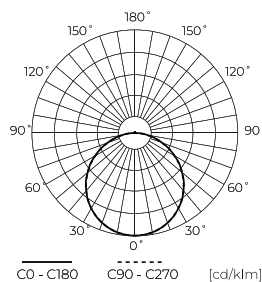

Dane techniczne

Parametr	Wartość
Klasa Energetyczna 2019/2015	E
Gwarancja	3
Moc	<ul style="list-style-type: none"> • 9 W • 12 W • 15 W
Napięcie	<ul style="list-style-type: none"> • 220-240 V AC
Temperatura barwy światła	<ul style="list-style-type: none"> • 3000 K • 4000 K • 5000 K
Barwa światła	CCT
Współczynnik odwzorowania barw Ra	80
Klasa szczelności	IP20
Stopień ochrony IK	05
Klasa ochrony elektrycznej	II
Wydajność świetlna	75
Całkowity strumień świetlny	1120
Współczynnik zachowania strumienia świetlnego	96
Okres trwałości L70B50	30 000 h
Współczynnik trwałości	0.9

Parametr	Wartość
Kroki MacAdama	≤6
Częstotliwość napięcia zasilania	50/60Hz
Kąt świecenia	120
Typ diody	SMD2835
Ilość diod	84
Współczynnik mocy PF	0,8
Ilość cykli włącz/wyłącz	15000
Czas nagrzewania lampy do 60%	1
Temperatura pracy	-20 ÷ 40
Sposób montażu	3in1 - natynkowy, podtynkowy, zwieszany
Rozmiar otworu montażowego	65-130
Wysokość	17 mm
Średnica oprawy	170 mm
Kolor	Biały

LED line LITE

Symbol: 209947

EAN: 5905378209947

**Downlight EASY FLEX 3CCT(3K/4K/5K)
9/12/15W 1120lm okrągły IP20 Biały LITE**

Rysunek techniczny

Rozsył światła

Dodatkowe zdjęcia produktowe

Dane logistyczne

Opakowanie jednostkowe

Szerokość	31 mm
Wysokość	175 mm
Długość	175 mm
Waga	0,215 kg

Opakowanie zbiorcze

Ilość	40
Szerokość	365 mm
Wysokość	335 mm
Długość	370 mm
Waga	13,08 kg

Europaleta

Ilość opakowań zbiorczych europaleta	960
--------------------------------------	-----