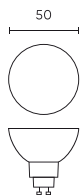

LED line PRIME

Symbol: 470225-II

EAN: 5905378201552

**Żarówka LED GU10 4000K 10W 1250lm
230V 120° DIM Ceramika PRIME**

Rysunek techniczny