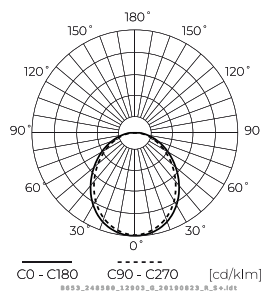

Dane techniczne

Parametr	Wartość
Klasa Energetyczna 2019/2015	E
Gwarancja	5
Moc	• 10 W
Napięcie	• 170-250 V AC
Temperatura barwy światła	• 4000 K
Barwa światła	Biała
Współczynnik odwzorowania barw Ra	80
Klasa szczelności	IP20
Wydajność świetlna	125
Całkowity strumień świetlny	1250 lm
Współczynnik zachowania strumienia świetlnego	96
Okres trwałości L70B50	30 000 h
Współczynnik trwałości	0.9
Funkcja ściemniania	Triac

Parametr	Wartość
Kroki MacAdama	≤6
Częstotliwość napięcia zasilania	50/60Hz
Typ lampy	GU10
Kąt świecenia	120 °
Typ diody	SMD2835
Kompatybilny typ ściemniacza	TRIAC
Współczynnik mocy PF	0,7
Ilość cykli włącz/wyłącz	50000
Czas nagrzewania lampy do 60%	1
Do zastosowań	Wewnątrz pomieszczeń
Wysokość	55 mm
Kolor	Biały
Materiał (obudowa)	Ceramika

LED line PRIME

Symbol: 470225-II

EAN: 5905378201552

**Żarówka LED GU10 4000K 10W 1250lm
230V 120° DIM Ceramika PRIME**

Rysunek techniczny

Rozsył światła

Dodatkowe zdjęcia produktowe

Dane logistyczne

Opakowanie jednostkowe

Ilość	1
Szerokość	50 mm
Wysokość	63 mm
Długość	50 mm
Waga	0,065 kg

Opakowanie zbiorcze

Ilość	100
Szerokość	280 mm
Wysokość	155 mm
Długość	575 mm
Objętość	0,024 m ³
Waga	7 kg

Europaleta