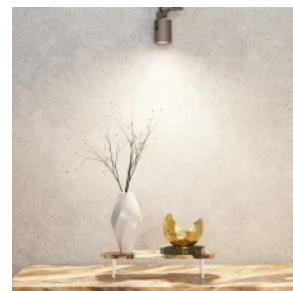

Dodatkowe zdjęcia produktowe