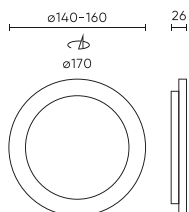

Parametr	Wartość
Kroki MacAdama	≤6
Częstotliwość napięcia zasilania	50/60Hz
Kąt świecenia	110
Typ diody	SMD LED 2835
Ilość diod	120
Współczynnik mocy PF	0,5
Ilość cykli włącz/wyłącz	20000
Temperatura pracy	-20÷40
Do zastosowań	Wewnątrz pomieszczeń
Rozmiar otworu montażowego	140-160
Wysokość	26
Średnica oprawy	170 mm
Kolor	Biały
Materiał (obudowa)	Poliwęglan

LED line LITE

Symbol: 200999

EAN: 5905378200999

**Downlight MOLLY 3CCT(3K/4K/6K) 18W
1900lm okrągły IP20 Biały LITE**

Rysunek techniczny

Rozsył światła

Dodatkowe zdjęcia produktowe

Dane logistyczne

Opakowanie jednostkowe

Ilość	1
Szerokość	178 mm
Wysokość	39 mm
Długość	177 mm
Waga	0,187 kg

Opakowanie zbiorcze

Ilość	60
Szerokość	390 mm
Wysokość	374 mm
Długość	551 mm
Objętość	0,080 m ³
Waga	12,1 kg

Europaleta

Ilość opakowań jednostkowych europaleta	1200
Wysokość palety	1,9 m
Ilość w warstwie	240
Ilość warstw	5
Ilość opakowań zbiorczych europaleta	20
Waga	272 kg

LED line LITE

Symbol: 200999

EAN: 5905378200999

**Downlight MOLLY 3CCT(3K/4K/6K) 18W
1900lm okrągły IP20 Biały LITE**