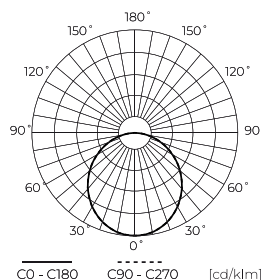

Rozsył światła