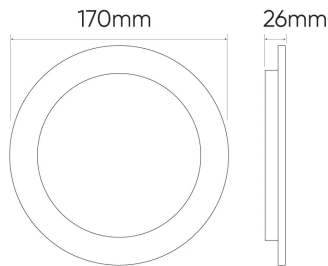

LED line LITE Downlight MOLLY 18W 1900lm CCT 3000-6000K rund

Das größte Angebot an Downlight-LED-Leuchten auf dem Markt, darunter bis zu 32 Artikel. Die neue LED-Linie LITE Molly zeichnet sich nicht nur durch ihr minimalistisches Design aus, sondern auch durch ihre einfache Unterputz- und Aufputzmontage.

Merkmale unserer LED-Downlight-Leuchten:

- Die runde und die quadratischen Versionen ermöglichen es Ihnen, die Leuchten je nach Ihrer Inneneinrichtung zu wählen.
- Die Leistung reicht von 5 W bis 24 W, so dass sie an die jeweiligen Räumlichkeiten angepasst werden kann.

Technische Parameter:

- Breites Leistungsspektrum: 5 W, 9 W, 12 W, 18 W und 24 W
- Lichtausbeute im Bereich von 90-110 lm/W
- Schutzklasse: IP20
- Farbtemperatur: 3000 K, 4000 K, CCT 3000/4000/6000 K
- Version mit oder ohne Bewegungssensor
- Wirkung von natürlichem Licht dank Ra > 80
- Universalrahmen