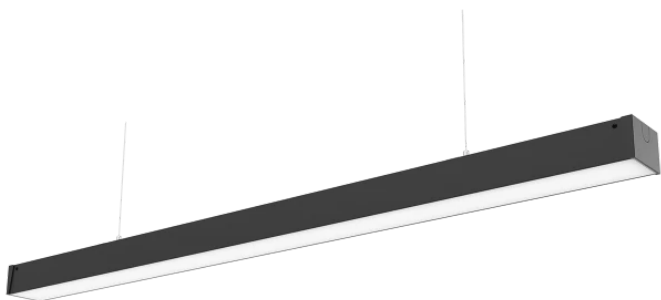

LED line PRIME

Symbol: 479006

EAN: 5907777479006

**Oprawa liniowa FUSION 4000K 60W
7800lm 90*110° IP20 150cm czarna
PRIME 0-10V**

Oprawa liniowa FUSION 60W marki LED line PRIME to zaawansowane rozwiązanie oświetleniowe, zapewniające wysoką wydajność świetlną na poziomie 7800 lumenów przy temperaturze barwowej 4000K. Dzięki możliwości regulacji jasności w zakresie 0-10V oraz szerokiemu kątowni rozsyłu światła wynoszącemu 90° x 110°, oprawa oferuje elastyczność w aranżacji świetlnej.

Dane techniczne

Parametr	Wartość
Klasa Energetyczna 2019/2015	C
Gwarancja	5/7*
Moc	• 60 W
Napięcie	• 220-240 V AC
Temperatura barwy światła	• 4000 K
Barwa światła	Biała
Współczynnik odwzorowania barw Ra	80
Klasa szczelności	IP20
Stopień ochrony IK	08
Klasa ochrony elektrycznej	I
Wydajność świetlna	130
Całkowity strumień świetlny	7800
Współczynnik zachowania strumienia świetlnego	96
Okres trwałości L70B50	50 000 h

LED line PRIME

Symbol: 479006

EAN: 5907777479006

**Oprawa liniowa FUSION 4000K 60W
7800lm 90*110° IP20 150cm czarna
PRIME 0-10V**

Rysunek techniczny

Rozsył światła

Dodatkowe zdjęcia produktowe

Dane logistyczne

**Oprawa liniowa FUSION 4000K 60W
7800lm 90*110° IP20 150cm czarna
PRIME 0-10V**

Przykładowa realizacja