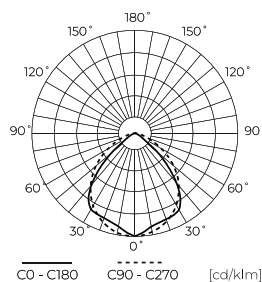

Dane techniczne

Parametr	Wartość
Klasa Energetyczna 2019/2015	C
Gwarancja	5/7*
Moc	• 60 W
Napięcie	• 220-240 V AC
Temperatura barwy światła	• 4000 K
Barwa światła	Biała
Współczynnik odwzorowania barw Ra	80
Klasa szczelności	IP20
Stopień ochrony IK	08
Klasa ochrony elektrycznej	I
Wydajność świetlna	130
Całkowity strumień świetlny	7800
Współczynnik zachowania strumienia świetlnego	96
Okres trwałości L70B50	50 000 h

Parametr	Wartość
L80B*- różnica B10-B50 ≈ 1% (według LightingEurope)-pomijalna	35000 h
Współczynnik trwałości	0.9
Funkcja ściemniania	0-10
Kroki MacAdama	≤6
Długość zawiesi	200 cm
Pobór mocy podczas czuwania	0
Typ mocowania	Mieszane
Częstotliwość napięcia zasilania	50/60Hz
Współczynnik mocy PF	0,9
Czas nagrzewania lampy do 60%	1
Temperatura pracy	-20÷45
Do zastosowań	Wewnątrz pomieszczeń
Wysokość	52

LED line PRIME

Symbol: 479006

EAN: 5907777479006

**Oprawa liniowa FUSION 4000K 60W
7800lm 90*110° IP20 150cm czarna
PRIME 0-10V**

Rysunek techniczny

Rozsył światła

Dodatkowe zdjęcia produktowe

Dane logistyczne

Europaleta

Ilość opakowań jednostkowych europaleta	144
Wysokość palety	1550 mm
Ilość w warstwie	144
Ilość warstw	1
Ilość opakowań zbiorczych europaleta	144
Waga	286,8 kg

LED line PRIME

Symbol: 479006

EAN: 5907777479006