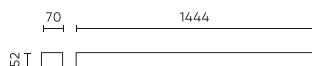

LED line PRIME

Symbol: 479006

EAN: 5907777479006

**Oprawa liniowa FUSION 4000K 60W
7800lm 90*110° IP20 150cm czarna
PRIME 0-10V**

Rysunek techniczny