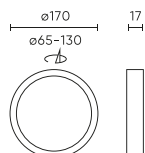

Parametr	Wartość
Kroki MacAdama	≤6
Częstotliwość napięcia zasilania	50/60Hz
Kąt świecenia	120
Typ diody	SMD2835
Ilość diod	42
Współczynnik mocy PF	≥0,9
Ilość cykli włącz/wyłącz	15000
Czas nagrzewania lampy do 60%	1
Temperatura pracy	-20 ÷ 40
Sposób montażu	3in1 - natynkowy, podtynkowy, zwieszany
Rozmiar otworu montażowego	65-130
Wysokość	17 mm
Średnica oprawy	170 mm
Kolor	Biały

LED line LITE

Symbol: 209930

EAN: 5905378209930

**Downlight EASY FLEX 4000K 12W  
900lm okrągły IP20 Biały LITE**

**Rysunek techniczny**

**Rozsył światła**

**Dodatkowe zdjęcia produktowe**

**Dane logistyczne**

**Opakowanie jednostkowe**

Szerokość	31 mm
Wysokość	175 mm
Długość	175 mm
Waga	0,29 kg

**Opakowanie zbiorcze**

Ilość	40
Szerokość	365 mm
Wysokość	335 mm
Długość	370 mm
Waga	13,08 kg

**Europaleta**

Ilość opakowań jednostkowych europaleta	960
Wysokość palety	1,9 m
Ilość opakowań zbiorczych europaleta	24
Waga	370 kg