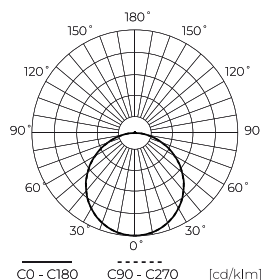

Parametr	Wartość
Kroki MacAdama	≤6
Częstotliwość napięcia zasilania	50/60Hz
Kąt świecenia	120
Typ diody	SMD2835
Ilość diod	42
Współczynnik mocy PF	≥0,9
Ilość cykli włącz/wyłącz	15000
Czas nagrzewania lampy do 60%	1
Temperatura pracy	-20 ÷ 40
Sposób montażu	3in1 - natynkowy, podtynkowy, zwieszany
Rozmiar otworu montażowego	65-130
Wysokość	17 mm
Średnica oprawy	170 mm
Kolor	Biały

LED line LITE

Symbol: 209930

EAN: 5905378209930

**Downlight EASY FLEX 4000K 12W  
900lm okrągły IP20 Biały LITE**

**Rysunek techniczny**

**Rozsył światła**

**Dodatkowe zdjęcia produktowe**

**Dane logistyczne**

**Opakowanie jednostkowe**

Szerokość	31 mm
Wysokość	175 mm
Długość	175 mm
Waga	0,29 kg

**Opakowanie zbiorcze**

Ilość	40
Szerokość	365 mm
Wysokość	335 mm
Długość	370 mm
Waga	13,08 kg

**Europaleta**

Ilość opakowań jednostkowych europaleta	960
Wysokość palety	1,9 m
Ilość opakowań zbiorczych europaleta	24
Waga	370 kg