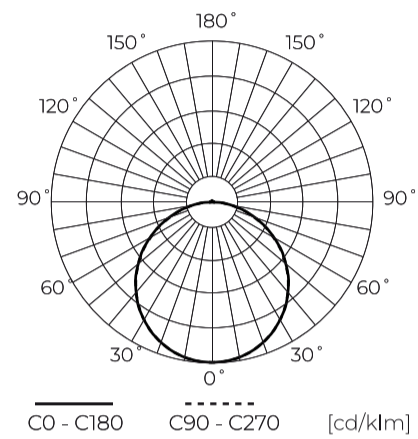

LED line LITE

Produkto kodas: 209930

EAN: 5905378209930

**Downlight EASY FLEX 4000K 12W
900lm apvalus IP20 Baltas LITE**

Techninis brėžinys

Šviesos pasiskirstymas

Papildomos produkto nuotraukos