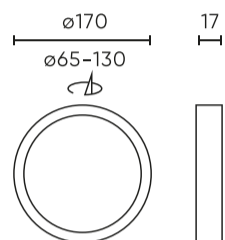

Parametras	Vertė
Patvarumo koeficientas (EPREL)	0.9
Makadamo laiptai	≤6
Maitinimo įtampos dažnis	50/60Hz
Spindulio kampas	120
Diodo tipas	SMD2835
Diodų skaičius	42
Galios koeficientas PF	≥0,9
Įjungimo / išjungimo ciklų skaičius	15000
Lempos įsilimo laikas iki 60 %	1
Darbinė temperatūra	-20 ÷ 40
Įdiegimo būdas	3in1 paviršinis montavimas, įleidžiamas montavimas, pakabinamas
Tvirtinimo angos dydis	65-130
Ūgis	17 mm
Rėmo skersmuo	170 mm

LED line LITE

Produkto kodas: 209930

EAN: 5905378209930

**Downlight EASY FLEX 4000K 12W
900lm apvalus IP20 Baltas LITE**

Techninis brėžinys

Šviesos pasiskirstymas

Papildomos produkto nuotraukos

Logistikos duomenys

Vienartinė pakuotė

Plotis	31 mm
Ūgis	175 mm
Ilgis	175 mm
Svarstyklės	0,29 kg

Didmeninė pakuotė

Kiekis	40
Plotis	365 mm
Ūgis	335 mm
Ilgis	370 mm
Svarstyklės	13,08 kg

Europaletas

Kiekis	960
Ūgis	1,9 m
Didelis kiekis	24
Svarstyklės	370 kg