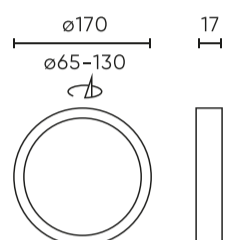

Parametr	Hodnota
Faktor trvanlivosti	0.9
MacAdamovy kroky	≤6
Frekvence napájecího napětí	50/60Hz
Úhel paprsku	120
Typ diody	SMD2835
Počet diod	42
Účinnost PF	≥0,9
Počet cyklů zapnutí/vypnutí	15000
Doba zahřívání lampy na 60 %	1
Provozní teplota	-20 ÷ 40
Způsob instalace	3vl povrchová montáž, zapuštěná montáž, závěsná montáž
Velikost montážního otvoru	65-130
Výška	17 mm
Průměr armatury	170 mm

LED line LITE

Symbol: 209930

EAN: 5905378209930

**Downlight EASY FLEX 4000K 12W
900lm kulatý IP20 Bílý LITE**

Technické kreslení

Rozložení světla

Další fotografie produktů

Logistická data

Individuální balení

Šířka	31 mm
Výška	175 mm
Délka	175 mm
Váhy	0,29 kg

Hromadné balení

Množství	40
Šířka	365 mm
Výška	335 mm
Délka	370 mm
Váhy	13,08 kg

Europaleta

Množství	960
Výška	1,9 m
Množství: Euro paleta	24
Váhy	370 kg