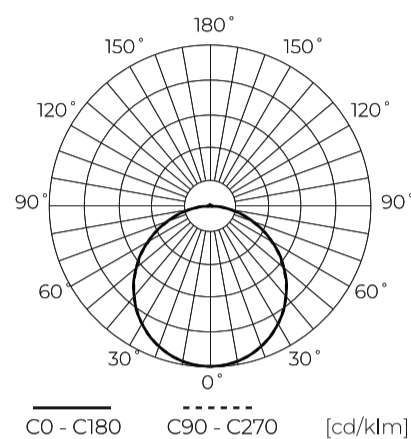

Technické údaje

Parametr	Hodnota
Energetická třída 2019/2015	E
Záruka	3
Moc	• 12 W
Napětí	• 220-240 V AC
Teplota barvy světla	• 4000 K
Světlá barva	Bílý
Index podání barev Ra	80
Třída těsnosti	IP20
Třída ochrany IK	05
Třída elektrické ochrany	II
Světelný výkon	75
Celkový světelný tok	900
Faktor udržení světelného toku	96
Trvanlivost L70B50	30 000 h

Parametr	Hodnota
Faktor trvanlivosti	0.9
MacAdamovy kroky	≤6
Frekvence napájecího napětí	50/60Hz
Úhel paprsku	120
Typ diody	SMD2835
Počet diod	42
Účinnost PF	≥0,9
Počet cyklů zapnutí/vypnutí	15000
Doba zahřívání lampy na 60 %	1
Provozní teplota	-20 ÷ 40
Způsob instalace	3vl povrchová montáž, zapuštěná montáž, závěsná montáž
Velikost montážního otvoru	65-130
Výška	17 mm
Průměr armatury	170 mm

LED line LITE

Symbol: 209930

EAN: 5905378209930

**Downlight EASY FLEX 4000K 12W
900lm kulatý IP20 Bílý LITE**

Technické kreslení

Rozložení světla

Další fotografie produktů

Logistická data