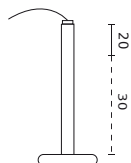

**Dane techniczne**

Parametr	Wartość
Gwarancja	3
Klasa szczelności	IP20
Klasa ochrony elektrycznej	II

Parametr	Wartość
Do zastosowań	Wewnątrz pomieszczeń
Kolor	Czarny

LED line LITE

Symbol: 210066

EAN: 5905378210066

**Downlight EASY FLEX Uchwyt sufitowy  
20-50cm czarny LITE**

**Rysunek techniczny**

**Rozsył światła**

**Dodatkowe zdjęcia produktowe**

**Dane logistyczne**

**Opakowanie jednostkowe**

Ilość	1
Szerokość	85 mm
Wysokość	85 mm
Długość	330 mm
Waga	0,4 kg

**Opakowanie zbiorcze**

Ilość	25
Szerokość	450 mm
Wysokość	450 mm
Długość	345 mm
Waga	8 kg

**Europaleta**

---

LED line LITE

Symbol: 210066

EAN: 5905378210066

**Downlight EASY FLEX Uchwyt sufitowy  
20-50cm czarny LITE**