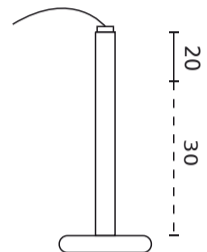

EAN: 5905378210066

**Downlight EASY FLEX Ceiling mount
20-50cm black LITE**

Techninis brėžinys

Šviesos pasiskirstymas

Papildomos produkto nuotraukos

Logistikos duomenys

Vienartinė pakuotė

Kiekis	1
Plotis	85 mm
Ūgis	85 mm
Ilgis	330 mm
Svarstyklės	0,4 kg

Didmeninė pakuotė

Kiekis	25
Plotis	450 mm
Ūgis	450 mm
Ilgis	345 mm
Svarstyklės	8 kg

Europaletas

LED line LITE

Produkto kodas: 210066

EAN: 5905378210066

**Downlight EASY FLEX Ceiling mount
20-50cm black LITE**