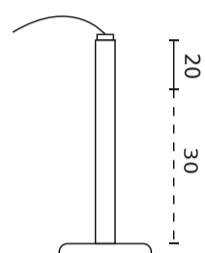

**Műszaki adatok**

Paraméter	Érték
Garancia	3
Tömörsegi osztály	IP20

Paraméter	Érték
Áramütés elleni védelmi osztály	II
Beltéri használatra	A szobákban

LED line LITE

Kód: 210066

EAN: 5905378210066

**Downlight EASY FLEX Fali tartó 20-50cm fekete LITE**

**Műszaki rajz**

**Fényeloszlás**

**További termékfotók**

**Logisztikai adatok**

**Egyetlen csomagolás**

Mennyiség	1
Szélesség	85 mm
Magasság	85 mm
Hossz	330 mm
Mérleg	0,4 kg

**Tömeges csomagolás**

Mennyiség	25
Szélesség	450 mm
Magasság	450 mm
Hossz	345 mm
Mérleg	8 kg