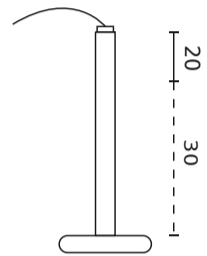

LED line LITE

Symbole: 210066

EAN: 5905378210066

**Downlight EASY FLEX Support de  
plafond 20-50cm noir LITE**

**Données techniques**

Paramètre	Valeur
Garantie	3
Classe d'étanchéité	IP20

Paramètre	Valeur
Classe de protection contre les chocs électriques	II
Pour une utilisation en intérieur	À l'intérieur des chambres

LED line LITE

Symbole: 210066

EAN: 5905378210066

**Downlight EASY FLEX Support de plafond 20-50cm noir LITE**

**Dessin technique**

**Répartition de la lumière**

**Photos supplémentaires du produit**

**Données logistiques**

**Emballage individuel**

Quantité	1
Largeur	85 mm
Hauteur	85 mm
Longueur	330 mm
Balance	0,4 kg

**Emballage en vrac**

Quantité	25
Largeur	450 mm
Hauteur	450 mm
Longueur	345 mm
Balance	8 kg

**Europalette**

---