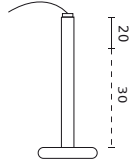

Technische Daten

Parameter	Wert
Garantie	3
Schutzart	IP20
Die Schutzklasse gegen elektrischen Schlag ist:	II

Parameter	Wert
Für den Innenbereich	Innenbereich
Farbe	Schwarz

LED line LITE

Code: 210066

EAN: 5905378210066

**Downlight EASY FLEX Deckenhalterung
20-50cm schwarz LITE**

Technische Zeichnung

Lichtverteilung

Zusätzliche Produktfotos

Logistikdaten

Einzelverpackung

Menge	1
Breite	85 mm
Höhe	85 mm
Länge	330 mm
Gewicht	0,4 kg

Großverpackung

Menge	25
Breite	450 mm
Höhe	450 mm
Länge	345 mm
Gewicht	8 kg

Europalette

LED line LITE

Code: 210066

EAN: 5905378210066

**Downlight EASY FLEX Deckenhalterung
20-50cm schwarz LITE**

Beispielanwendung