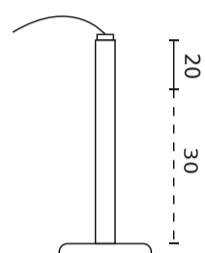

Technické údaje

Parametr	Hodnota
Záruka	3
Třída těsnosti	IP20

Parametr	Hodnota
Třída elektrické ochrany	II
Pro aplikace	Uvnitř pokojů

LED line LITE

Symbol: 210066

EAN: 5905378210066

Downlight EASY FLEX Stropní držák 20-50cm černý LITE

Technické kreslení

Rozložení světla

Další fotografie produktů

Logistická data

Individuální balení

Množství	1
Šířka	85 mm
Výška	85 mm
Délka	330 mm
Váhy	0,4 kg

Hromadné balení

Množství	25
Šířka	450 mm
Výška	450 mm
Délka	345 mm
Váhy	8 kg