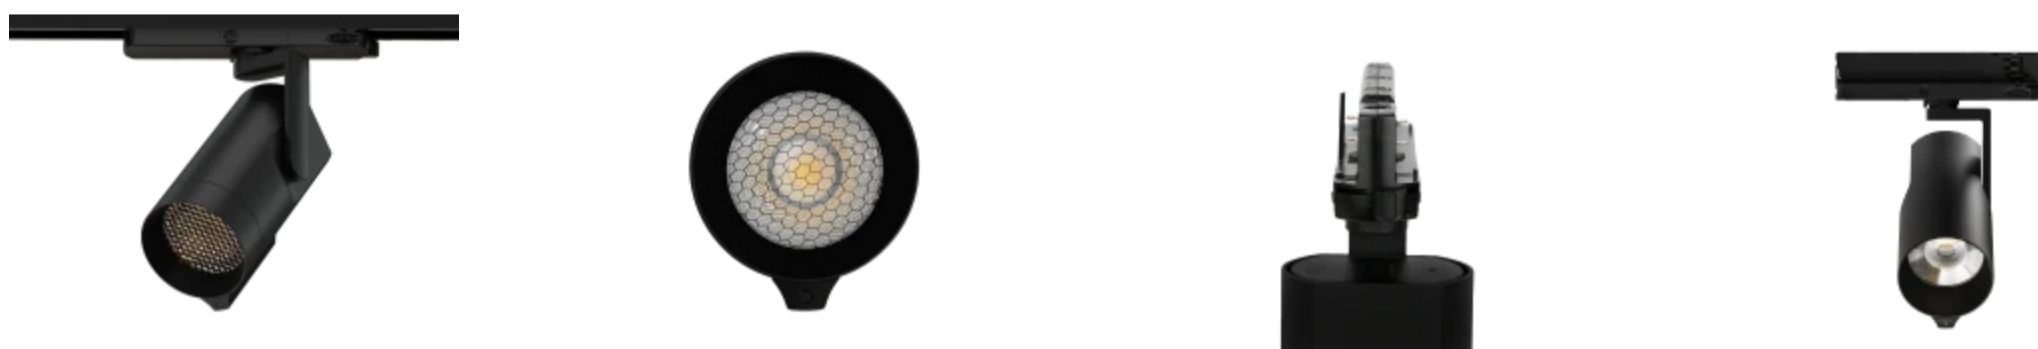

LED line PRIME

Symbol: 227453-HC

EAN: 5905378227996

**Track light AI LED line x Caimeta 35W  
CCT 36° czarny PRIME honeycomb**

Track Light AI to inteligentna oprawa szynowa LED oparta na sztucznej inteligencji, która łączy najwyższą jakość światła z analizą danych w czasie rzeczywistym. Dzięki technologiom Alcolor™ i Alcct™ automatycznie dopasowuje widmo i temperaturę barwową do otoczenia, a system AIBBS™ przekształca oświetlenie w narzędzie analityczne, działające jak e-commerce. Wysoka skuteczność świetlna, precyzyjna optyka anti-glare i trwałość 100 000 h (L70B50) czynią z niej nowy standard w oświetleniu profesjonalnym.

**Dane techniczne**

Parametr	Wartość
Klasa Energetyczna 2019/2015	F
Gwarancja	5
Moc	• 35 W
Napięcie	• 220-240 V AC
Temperatura barwy światła	• 2700-6500 K
Barwa światła	CCT
Współczynnik odwzorowania barw Ra	90
Klasa szczelności	IP20
Stopień ochrony IK	08
Klasa ochrony elektrycznej	II
Wydajność świetlna	50
Całkowity strumień świetlny	1700 lm

Parametr	Wartość
Okres trwałości L70B50	100 000 h
Obszar wykrywania (promień)	5 m
Częstotliwość napięcia zasilania	50/60Hz
Kąt świecenia	36°
Kąt i zasięg detekcji ruchu	65°/2.8m
Współczynnik mocy PF	0,95
Temperatura pracy	-10 ÷ 30
Do zastosowań	Wewnątrz pomieszczeń
Wysokość	177,5 mm
Średnica oprawy	80 mm
Kolor	Czarny

LED line PRIME

Symbol: 227453-HC

EAN: 5905378227996

**Track light AI LED line x Caimeta 35W  
CCT 36° czarny PRIME honeycomb**

**Rysunek techniczny**

**Rozsył światła**

**Dodatkowe zdjęcia produktowe**

**Dane logistyczne**