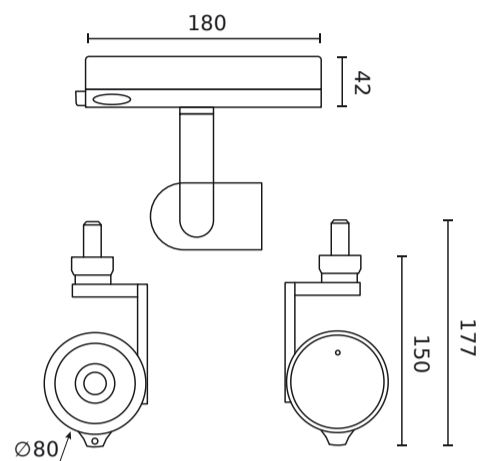

Parametr	Wartość
Okres trwałości L70B50	100 000 h
Obszar wykrywania (promień)	5 m
Częstotliwość napięcia zasilania	50/60Hz
Kąt świecenia	36°
Kąt i zasięg detekcji ruchu	65°/2.8m
Współczynnik mocy PF	0,95
Temperatura pracy	-10 ÷ 30
Do zastosowań	Wewnątrz pomieszczeń
Wysokość	177,5 mm
Średnica oprawy	80 mm
Kolor	Czarny

LED line PRIME

Symbol: 227453-HC

EAN: 5905378227996

**Track light AI LED line x Caimeta 35W  
CCT 36° czarny PRIME honeycomb**

**Rysunek techniczny**

**Rozsył światła**

**Dodatkowe zdjęcia produktowe**

**Dane logistyczne**

**Opakowanie jednostkowe**

Szerokość	220 mm
Wysokość	94 mm
Długość	302 mm
Waga	1,2 kg

**Opakowanie zbiorcze**

Ilość	12
Szerokość	460 mm
Wysokość	305 mm
Długość	625 mm
Waga	15.65 kg

**Europaleta**

Ilość opakowań jednostkowych europaleta	96
Wysokość palety	140 cm
Ilość w warstwie	48
Ilość warstw	2
Ilość opakowań zbiorczych europaleta	8
Waga	160 kg