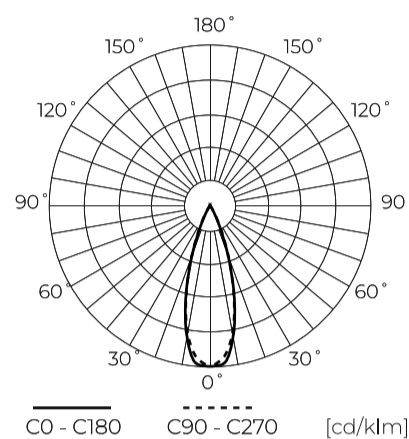

**Dane techniczne**

Parametr	Wartość
Klasa Energetyczna 2019/2015	F
Gwarancja	5
Moc	• 35 W
Napięcie	• 220-240 V AC
Temperatura barwy światła	• 2700-6500 K
Barwa światła	CCT
Współczynnik odwzorowania barw Ra	90
Klasa szczelności	IP20
Stopień ochrony IK	08
Klasa ochrony elektrycznej	II
Wydajność świetlna	50
Całkowity strumień świetlny	1700 lm

Parametr	Wartość
Okres trwałości L70B50	100 000 h
Obszar wykrywania (promień)	5 m
Częstotliwość napięcia zasilania	50/60Hz
Kąt świecenia	36°
Kąt i zasięg detekcji ruchu	65°/2.8m
Współczynnik mocy PF	0,95
Temperatura pracy	-10 ÷ 30
Do zastosowań	Wewnątrz pomieszczeń
Wysokość	177,5 mm
Średnica oprawy	80 mm
Kolor	Czarny

LED line PRIME

Symbol: 227453-HC

EAN: 5905378227996

**Track light AI LED line x Caimeta 35W  
CCT 36° czarny PRIME honeycomb**

**Rysunek techniczny**

**Rozsył światła**

**Dodatkowe zdjęcia produktowe**

**Dane logistyczne**