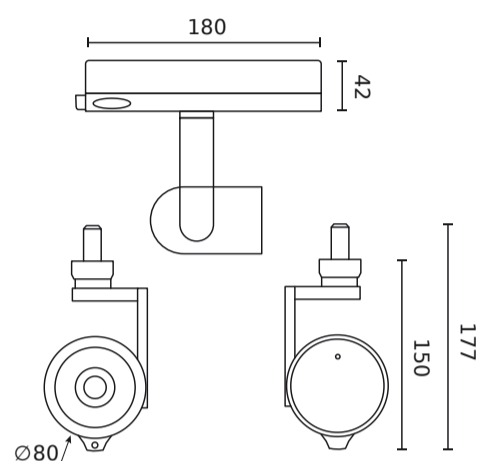

Parametras	Vertė
Šviesos efektyvumas	50
Bendras šviesos srautas	1700 lm
Galiojimo laikas L70B50	100 000 h
Maitinimo įtampos dažnis	50/60Hz
Spindulio kampas	36°
Galios koeficientas PF	0,95
Darbinė temperatūra	-10 ÷ 30
Skirta naudoti patalpose	Kambarių viduje
Ūgis	177,5 mm
Rėmo skersmuo	80 mm

LED line PRIME

Produkto kodas: 227453-HC

EAN: 5905378227996

**Track light AI LED line x Caimeta 35W
CCT 36° juodas PRIME honeycomb**

Techninis brėžinys

Šviesos pasiskirstymas

Papildomos produkto nuotraukos

Logistikos duomenys

Vienartinė pakuotė

Plotis	220 mm
Ūgis	94 mm
Ilgis	302 mm
Svarstyklės	1,2 kg

Didmeninė pakuotė

Kiekis	12
Plotis	460 mm
Ūgis	305 mm
Ilgis	625 mm
Svarstyklės	15.65 kg

Europaletas

Kiekis	96
Ūgis	140 cm
Kiekis viename sluoksnyje	48
Sluoksnių skaičius	2
Didelis kiekis	8
Svarstyklės	160 kg