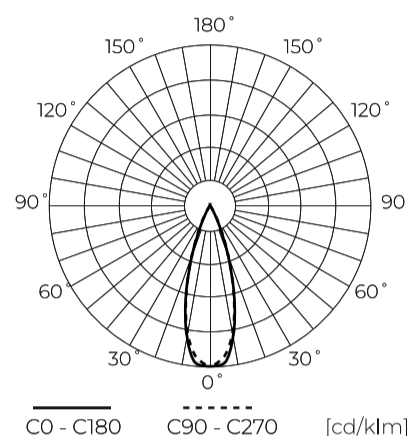

Šviesos pasiskirstymas