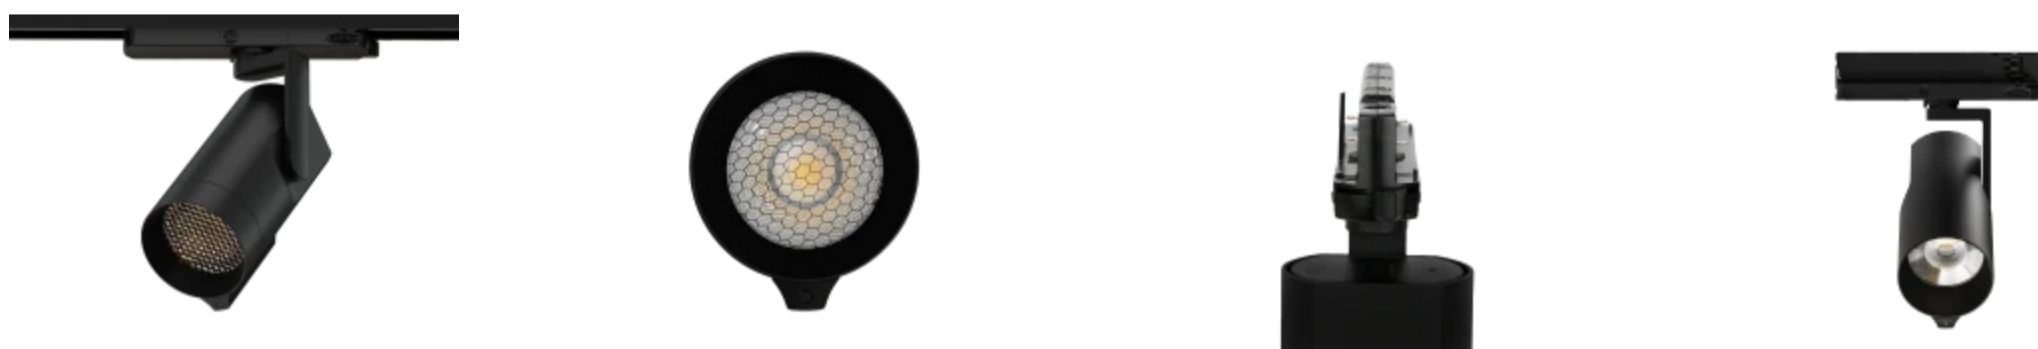

LED line PRIME

Produkto kodas: 227453-HC

EAN: 5905378227996

**Track light AI LED line x Caimeta 35W
CCT 36° juodas PRIME honeycomb**

Track Light AI yra išmanus LED bėginis šviestuvas, pagrįstas dirbtiniu intelektu, kuris sujungia aukščiausią šviesos kokybę su realaus laiko duomenų analize. Dėka Alcolor™ ir Alcct™ technologijų automatiškai pritaiko spektrą ir spalvų temperatūrą prie aplinkos, o AIBBS™ sistema paverčia apšvietimą analitiniu įrankiu, veikiančiu kaip e-komercija. Aukšta šviesos efektyvumas, tikslus anti-glare optika ir 100 000 valandų ilgaamžiškumas (L70B50) daro ją nauju profesionalaus apšvietimo standartu.

Parametras	Vertė
Šviesos efektyvumas	50
Bendras šviesos srautas	1700 lm
Galiojimo laikas L70B50	100 000 h
Maitinimo įtampos dažnis	50/60Hz
Spindulio kampas	36°
Galios koeficientas PF	0,95
Darbinė temperatūra	-10 ÷ 30
Skirta naudoti patalpose	Kambarių viduje
Ūgis	177,5 mm
Rėmo skersmuo	80 mm

LED line PRIME

Produkto kodas: 227453-HC

EAN: 5905378227996

**Track light AI LED line x Caimeta 35W
CCT 36° juodas PRIME honeycomb**

Techninis brėžinys

Šviesos pasiskirstymas

Papildomos produkto nuotraukos

Logistikos duomenys