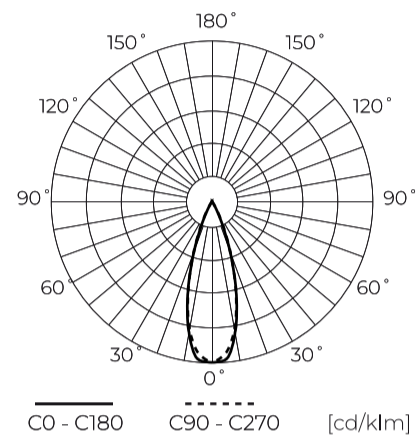

**Műszaki adatok**

Paraméter	Érték
Energiahatékonysági osztály 2019/2015	F
Garancia	5
Hatalom	• 35 W
Feszültség	• 220-240 V AC
Fény színhőmérséklete	• 2700-6500 K
Világos szín	CCT
Színvisszaadási index Ra	90
Tömörégi osztály	IP20
IK védelmi osztály	08
Áramütés elleni védelmi osztály	II

Paraméter	Érték
Fényhatékonyság	50
Teljes fényáram	1700 lm
Felhasználhatósági idő L70B50	100 000 h
Tápfeszültség frekvenciája	50/60Hz
Sugárszög	36°
Teljesítménytényező PF	0,95
Üzemi hőmérséklet	-10 ÷ 30
Beltéri használatra	A szobákban
Magasság	177,5 mm
Keret átmérője	80 mm

LED line PRIME

Kód: 227453-HC

EAN: 5905378227996

**Track light AI LED line x Caimeta 35W  
CCT 36° fekete PRIME méhsejt**

**Műszaki rajz**

**Fényeloszlás**

**További termékfotók**

**Logisztikai adatok**