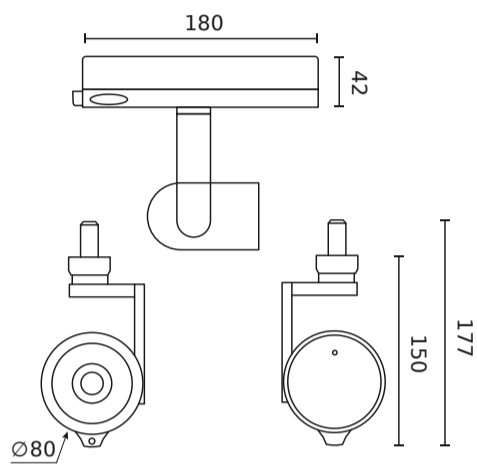

Paraméter	Érték
Fényhatékonyság	50
Teljes fényáram	1700 lm
Felhasználhatósági idő L70B50	100 000 h
Tápfeszültség frekvenciája	50/60Hz
Sugárszög	36°
Teljesítménytényező PF	0,95
Üzemi hőmérséklet	-10 ÷ 30
Beltéri használatra	A szobákban
Magasság	177,5 mm
Keret átmérője	80 mm

LED line PRIME

Kód: 227453-HC

EAN: 5905378227996

**Track light AI LED line x Caimeta 35W  
CCT 36° fekete PRIME méhsejt**

**Műszaki rajz**

**Fényeloszlás**

**További termékfotók**

**Logisztikai adatok**

**Egyetlen csomagolás**

Szélesség	220 mm
Magasság	94 mm
Hossz	302 mm
Mérleg	1,2 kg

**Tömeges csomagolás**

Mennyiség	12
Szélesség	460 mm
Magasság	305 mm
Hossz	625 mm
Mérleg	15.65 kg

**Europaraklap**

Mennyiség	96
Magasság	140 cm
Mennyiség a rétegben	48
Rétegek száma	2
Tömeges mennyiség	8
Mérleg	160 kg