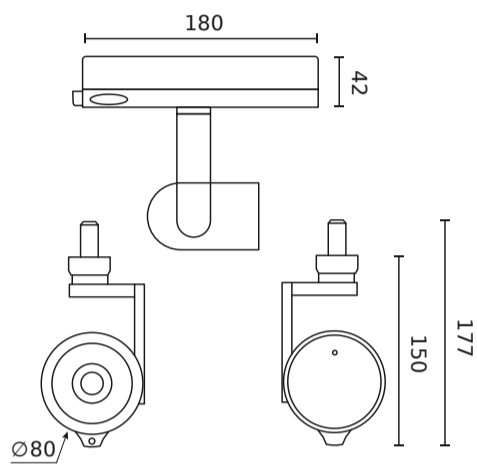

Paramètre	Valeur
Efficacité lumineuse	50
Flux lumineux total	1700 lm
Durée de conservation L70B50	100 000 h
Fréquence de la tension d'alimentation	50/60Hz
Angle du faisceau	36°
Facteur de puissance PF	0,95
Température de fonctionnement	-10 ÷ 30
Pour une utilisation en intérieur	À l'intérieur des chambres
Hauteur	177,5 mm
Diamètre du cadre	80 mm

LED line PRIME

Symbole: 227453-HC

EAN: 5905378227996

**Track light AI LED line x Caimeta 35W
CCT 36° noir PRIME honeycomb**

Dessin technique

Répartition de la lumière

Photos supplémentaires du produit

Données logistiques

Emballage individuel

Largeur	220 mm
Hauteur	94 mm
Longueur	302 mm
Balance	1,2 kg

Emballage en vrac

Quantité	12
Largeur	460 mm
Hauteur	305 mm
Longueur	625 mm
Balance	15.65 kg

Europalette

Quantité	96
Hauteur	140 cm
Quantité en couche	48
Nombre de couches	2
Quantité en vrac	8
Balance	160 kg