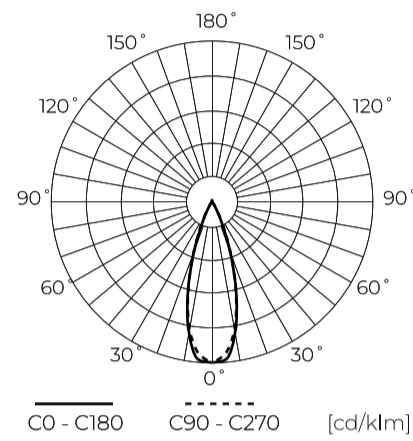

Données techniques

Paramètre	Valeur
Classe d'efficacité énergétique 2019/2015	F
Garantie	5
Pouvoir	• 35 W
Tension	• 220-240 V AC
Température de couleur de la lumière	• 2700-6500 K
Couleur claire	CCT
Indice de rendu des couleurs Ra	90
Classe d'étanchéité	IP20
Classe de protection IK	08
Classe de protection contre les chocs électriques	II

Paramètre	Valeur
Efficacité lumineuse	50
Flux lumineux total	1700 lm
Durée de conservation L70B50	100 000 h
Fréquence de la tension d'alimentation	50/60Hz
Angle du faisceau	36°
Facteur de puissance PF	0,95
Température de fonctionnement	-10 ÷ 30
Pour une utilisation en intérieur	À l'intérieur des chambres
Hauteur	177,5 mm
Diamètre du cadre	80 mm

LED line PRIME

Symbole: 227453-HC

EAN: 5905378227996

**Track light AI LED line x Caimeta 35W
CCT 36° noir PRIME honeycomb**

Dessin technique

Répartition de la lumière

Photos supplémentaires du produit

Données logistiques

Emballage individuel

Largeur	220 mm
Hauteur	94 mm
Longueur	302 mm
Balance	1,2 kg

Emballage en vrac

Quantité	12
Largeur	460 mm
Hauteur	305 mm
Longueur	625 mm
Balance	15.65 kg

Europalette

Quantité	96
Hauteur	140 cm
Quantité en couche	48
Nombre de couches	2
Quantité en vrac	8
Balance	160 kg