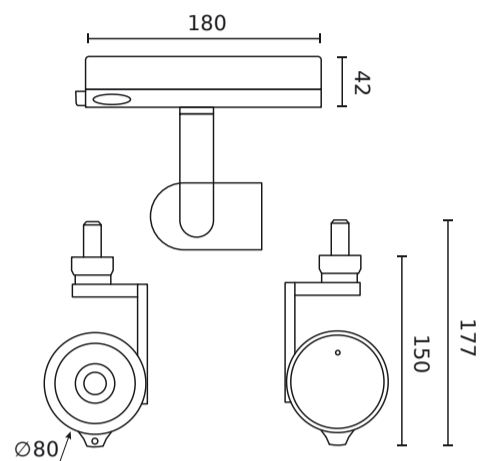

Parametr	Hodnota
Světelný výkon	50
Celkový světelný tok	1700 lm
Trvanlivost L70B50	100 000 h
Frekvence napájecího napětí	50/60Hz
Úhel paprsku	36°
Účinník PF	0,95
Provozní teplota	-10 ÷ 30
Pro aplikace	Uvnitř pokojů
Výška	177,5 mm
Průměr armatury	80 mm

LED line PRIME

Symbol: 227453-HC

EAN: 5905378227996

**Track light AI LED line x Caimeta 35W
CCT 36° černý PRIME honeycomb**

Technické kreslení

Rozložení světla

Další fotografie produktů

Logistická data

Individuální balení

Šířka	220 mm
Výška	94 mm
Délka	302 mm
Váhy	1,2 kg

Hromadné balení

Množství	12
Šířka	460 mm
Výška	305 mm
Délka	625 mm
Váhy	15.65 kg

Europaleta

Množství	96
Výška	140 cm
Množství ve vrstvě	48
Počet vrstev	2
Množství: Euro paleta	8
Váhy	160 kg