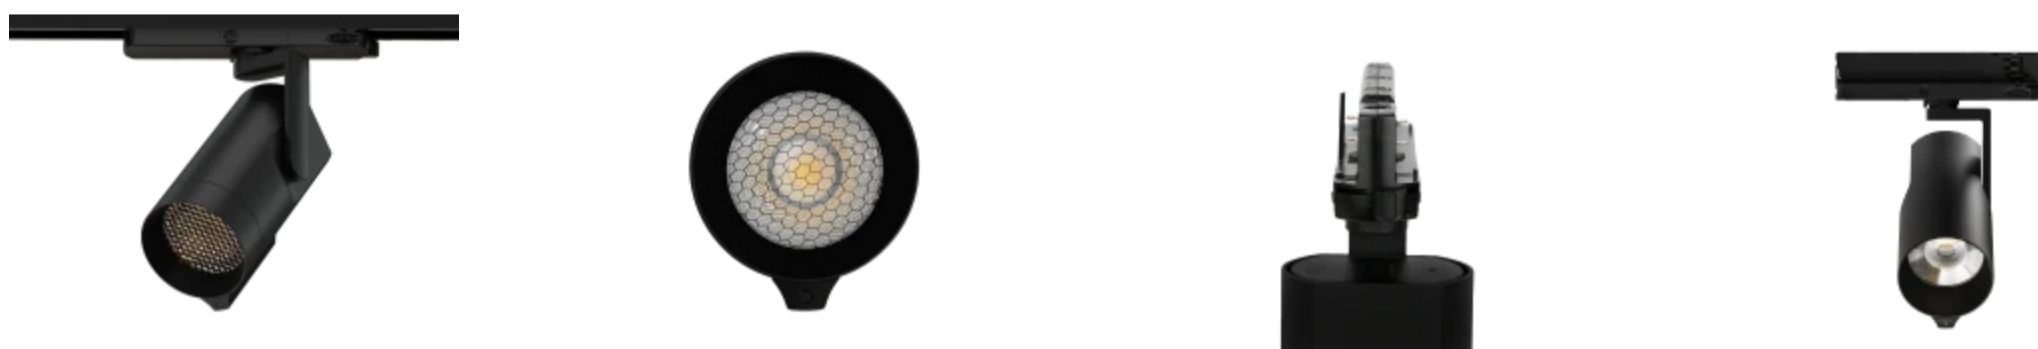

LED line PRIME

Symbol: 227453-HC

EAN: 5905378227996

**Track light AI LED line x Caimeta 35W
CCT 36° černý PRIME honeycomb**

Track Light AI je inteligentní LED lištové svítidlo založené na umělé inteligenci, které spojuje nejvyšší kvalitu světla s analýzou dat v reálném čase. Díky technologiím Alcolor™ a Alcct™ automaticky přizpůsobuje spektrum a barevnou teplotu okolí, a systém AIBBS™ přetváří osvětlení na analytický nástroj, fungující jako e-commerce. Vysoká světelná účinnost, precizní optika anti-glare a životnost 100 000 h (L70B50) z ní činí nový standard v profesionálním osvětlení.

Parametr	Hodnota
Světelný výkon	50
Celkový světelný tok	1700 lm
Trvanlivost L70B50	100 000 h
Frekvence napájecího napětí	50/60Hz
Úhel paprsku	36°
Účinník PF	0,95
Provozní teplota	-10 ÷ 30
Pro aplikace	Uvnitř pokojů
Výška	177,5 mm
Průměr armatury	80 mm

LED line PRIME

Symbol: 227453-HC

EAN: 5905378227996

**Track light AI LED line x Caimeta 35W
CCT 36° černý PRIME honeycomb**

Technické kreslení

Rozložení světla

Další fotografie produktů

Logistická data