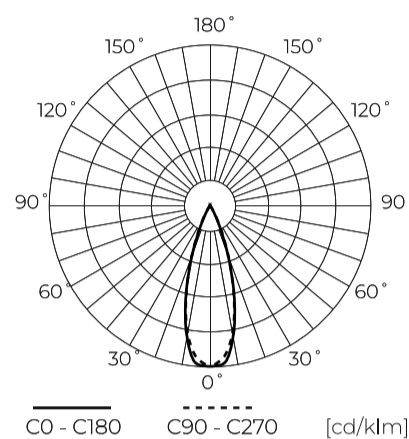

Rozložení světla