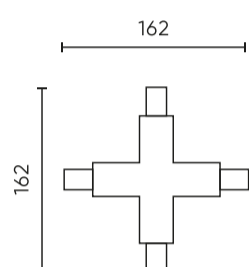

LED line PRIME

Symbol: 221192

EAN: 5905378221192

**Łącznik X do szynoprzewodu
LUMICANTO POWERTRACK czarny z
zasilaniem PRIME**

Rysunek techniczny