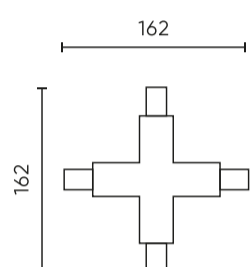

LED line PRIME

Produkto kodas: 221192

EAN: 5905378221192

**X jungiamasis elementas LUMICANTO
POWERTRACK kreipiamajai sistemai
juodas su maitinimu PRIME**

Techninis brėžinys