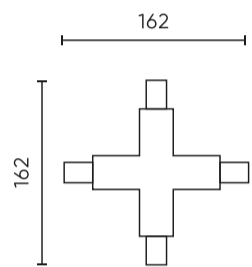

LED line PRIME

Symbole: 221192

EAN: 5905378221192

**Connecteur X pour rail électrique
LUMICANTO POWERTRACK noir avec
alimentation PRIME**

Dessin technique