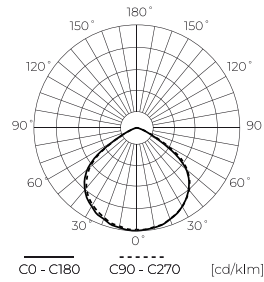

Lichtverteilung