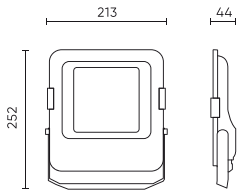

LED line PRIME

Code: 202757

EAN: 5905378202757

**Flutlicht FLOODLIGHT 3CCT (3K/4K/5K)
50W 7000lm 120° IP66 PRIME**

Technische Zeichnung