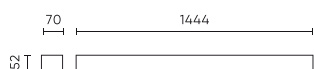

LED line PRIME

Symbol: 204270

EAN: 5905378204270

**Oprawa liniowa FUSION 4000K 60W
7800lm P18° IP20 150cm biała PRIME**

Rysunek techniczny

Rozsył światła

Dodatkowe zdjęcia produktowe

Dane logistyczne

Opakowanie jednostkowe

Szerokość	1444 mm
Wysokość	52 mm
Długość	70 mm
Waga	1,97 kg

Opakowanie zbiorcze

Ilość	12
Szerokość	1550 mm
Wysokość	260 mm
Długość	260 mm
Objętość	0,104 m ³
Waga	23,89 kg
Uwagi	CARTON BOX