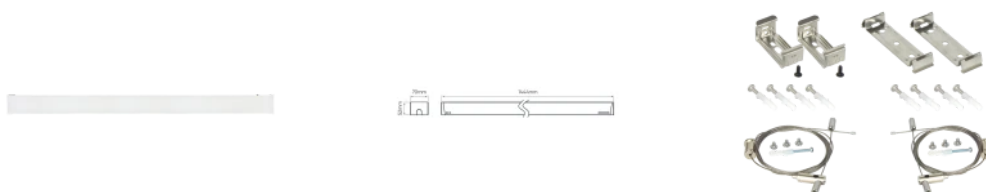

LED line PRIME

Symbol: 204270

EAN: 5905378204270

**Oprawa liniowa FUSION 4000K 60W
7800lm P18° IP20 150cm biała PRIME**

Oprawa liniowa FUSION 60W marki LED line PRIME zapewnia wydajność na poziomie 7800 lumenów przy temperaturze barwowej 4000K. Dzięki wysokiej skuteczności świetlnej wynoszącej 130 lm/W i możliwości regulacji kąta rozsyłu światła za pomocą wymiennych soczewek, stanowi doskonałe rozwiązanie do różnorodnych zastosowań. Korpus z wytrzymałego aluminium gwarantuje efektywne odprowadzanie ciepła oraz długą żywotność na poziomie 50 000 godzin.

LED line PRIME

Symbol: 204270

EAN: 5905378204270

**Oprawa liniowa FUSION 4000K 60W
7800lm P18° IP20 150cm biała PRIME**

Rysunek techniczny

Rozsył światła

Dodatkowe zdjęcia produktowe

Dane logistyczne