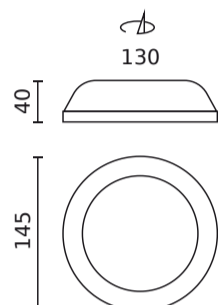

LED line PRIME

Symbol: 227347

EAN: 5905378227347

**Downlight CALMOS 3CCT (3/4/6,5K) 18W
2100lm okrągły IP54 Biały PRIME**

Rysunek techniczny