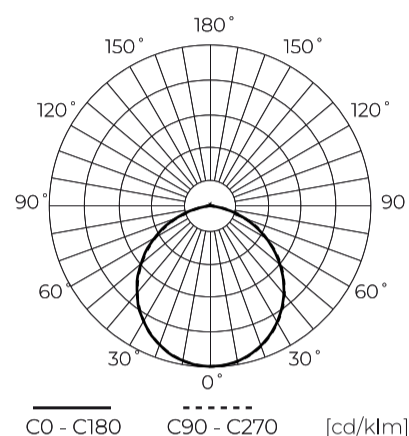

LED line PRIME

Symbol: 227347

EAN: 5905378227347

**Downlight CALMOS 3CCT (3/4/6,5K) 18W
2100lm okrągły IP54 Biały PRIME**

Rysunek techniczny

Rozsył światła