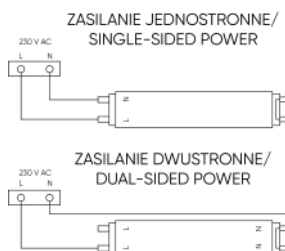

LED line PRIME

Produkto kodas: 202085

EAN: 5905378202085

**LED lemputė T8 G13 4000K 18W 2700lm
230V 270° 120cm Stiklas PRIME (Be jungiklio)**

Techninis brėžinys

Šviesos pasiskirstymas

Papildomos produkto nuotraukos