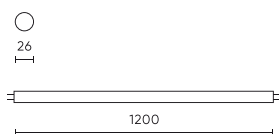

LED line PRIME

Produkto kodas: 202085

EAN: 5905378202085

**LED lemputė T8 G13 4000K 18W 2700lm
230V 270° 120cm Stiklas PRIME (Be jungiklio)**

Techninis brėžinys