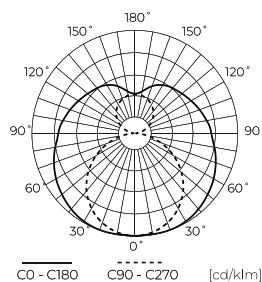

Šviesos pasiskirstymas