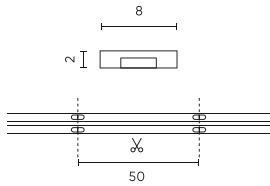

LED line PRIME

Symbol: 211117

EAN: 5905378211117

**Taśma LED 320 COB 24V 6500K 5W IP20
8mm 30m 500lm/m PRIME**

Rysunek techniczny