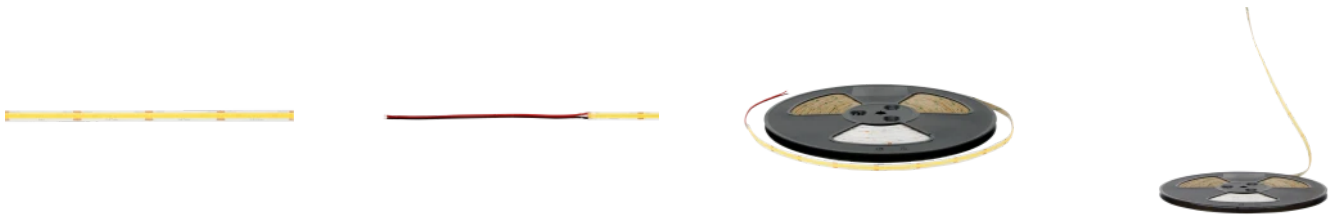

LED line PRIME

Symbol: 211117

EAN: 5905378211117

**Taśma LED 320 COB 24V 6500K 5W IP20  
8mm 30m 500lm/m PRIME**

Taśma LED 320 COB o długości 30 m, zasilana napięciem 24 V DC, emituje białe światło o temperaturze barwowej 6500 K. Moc nominalna wynosi 5 W na metr, co zapewnia efektywność świetlną równą 100 lm/W oraz współczynnik odwzorowania barw Ra na poziomie 90. Produkt charakteryzuje się wysoką trwałością, osiągającą do 50 000 godzin pracy. Oferuje możliwość przyciemniania PWM i ma klasę szczelności IP20. Jest zgodny z normami bezpieczeństwa i dostępny w kolorze białym.

Parametr	Wartość
Kroki MacAdama	≤3
Długość przewodów	200 mm
Całkowity strumień świetlny (metr)	500
Prąd (metr)	0,20
Kąt świecenia	180
Typ diody	COB
Ilość diod	1600
Kompatybilny typ ściemniacza	PWM
Laminat (kolor)	Biały
Laminat (grubość)	2
Ilość diod (metr)	320
Typ taśmy klejącej	3M 300 LSE
Temperatura pracy	` -30 ÷ 45
Do zastosowań	Wewnątrz pomieszczeń
Wysokość	2

LED line PRIME

Symbol: 211117

EAN: 5905378211117

**Taśma LED 320 COB 24V 6500K 5W IP20  
8mm 30m 500lm/m PRIME**

**Rysunek techniczny**

**Rozsył światła**

**Dodatkowe zdjęcia produktowe**

**Dane logistyczne**

**Opakowanie jednostkowe**

Ilość	30 m
Waga	0,538 kg

**Opakowanie zbiorcze**

Ilość	20
Szerokość	350 mm
Wysokość	290 mm
Długość	450 mm
Waga	13,36 kg

**Europaleta**

---

LED line PRIME

Symbol: 211117