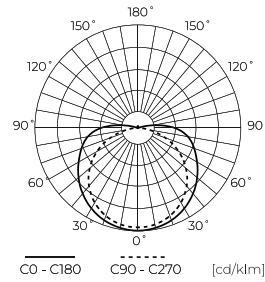

Rozsył światła