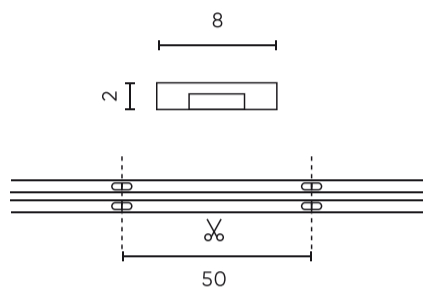

LED line PRIME

Produkto kodas: 211117

EAN: 5905378211117

**LED juosta 320 COB 24V 6500K 5W IP20
8mm 30m 500lm/m PRIME**

Techninis brėžinys