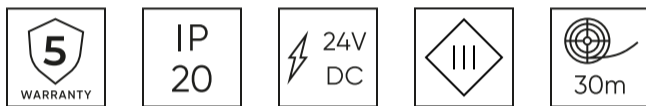

LED line PRIME

Symbole: 211117

EAN: 5905378211117

**Ruban LED 320 COB 24V 6500K 5W IP20
8mm 30m 500lm/m PRIME**

Données techniques

Paramètre	Valeur
Classe d'efficacité énergétique 2019/2015	F
Garantie	5
Pouvoir	• 5 W / m
Tension	• 24 V DC
Température de couleur de la lumière	• 6500 K
Couleur claire	Blanc
Indice de rendu des couleurs Ra	90
Classe d'étanchéité	IP20
Classe de protection contre les chocs électriques	III
Section de coupe	5 cm
Efficacité lumineuse	100
Facteur de maintien du flux lumineux	96
Durée de conservation L70B50	50 000 h
L80B* - différence B10-B50 ≈ 1 % (selon LightingEurope) - négligeable	35000 h
Facteur de durabilité (EPREL)	0.9
Fonction de gradation	PWM

Paramètre	Valeur
Les pas de MacAdam	≤3
Longueur du câble	200 mm
Flux lumineux total (mètre)	500
Courant (compteur)	0,20
Angle du faisceau	180
Type de diode	COB
Nombre de diodes	1600
Type de variateur compatible	PWM
Stratifié (couleur)	Blanc
Stratifié (épaisseur)	2
Nombre de diodes (mètre)	320
Type de ruban adhésif	3M 300 LSE
Température de fonctionnement	-30 ÷ 45
Pour une utilisation en intérieur	À l'intérieur des chambres
Hauteur	2