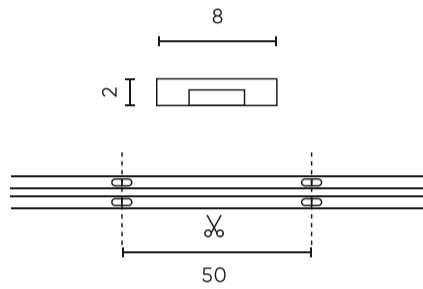

LED line PRIME

Symbole: 211117

EAN: 5905378211117

**Ruban LED 320 COB 24V 6500K 5W IP20
8mm 30m 500lm/m PRIME**

Données techniques

Paramètre	Valeur
Classe d'efficacité énergétique 2019/2015	F
Garantie	5
Pouvoir	• 5 W / m
Tension	• 24 V DC
Température de couleur de la lumière	• 6500 K
Couleur claire	Blanc
Indice de rendu des couleurs Ra	90
Classe d'étanchéité	IP20
Classe de protection contre les chocs électriques	III
Section de coupe	5 cm
Efficacité lumineuse	100
Facteur de maintien du flux lumineux	96
Durée de conservation L70B50	50 000 h
L80B* - différence B10-B50 ≈ 1 % (selon LightingEurope) - négligeable	35000 h
Facteur de durabilité (EPREL)	0.9
Fonction de gradation	PWM

Paramètre	Valeur
Les pas de MacAdam	≤3
Longueur du câble	200 mm
Flux lumineux total (mètre)	500
Courant (compteur)	0,20
Angle du faisceau	180
Type de diode	COB
Nombre de diodes	1600
Type de variateur compatible	PWM
Stratifié (couleur)	Blanc
Stratifié (épaisseur)	2
Nombre de diodes (mètre)	320
Type de ruban adhésif	3M 300 LSE
Température de fonctionnement	-30 ÷ 45
Pour une utilisation en intérieur	À l'intérieur des chambres
Hauteur	2

LED line PRIME

Symbole: 211117

EAN: 5905378211117

**Ruban LED 320 COB 24V 6500K 5W IP20
8mm 30m 500lm/m PRIME**

Dessin technique

Répartition de la lumière

Photos supplémentaires du produit

Données logistiques

Emballage individuel

Quantité	30 m
Balance	0,538 kg

Emballage en vrac

Quantité	20
Largeur	350 mm
Hauteur	290 mm
Longueur	450 mm
Balance	13,36 kg

Europalette

LED line PRIME

Symbole: 211117

EAN: 5905378211117