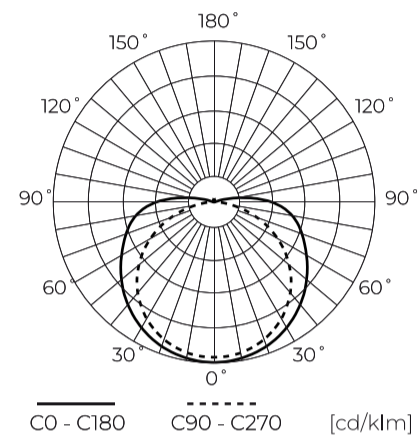

LED line PRIME

Symbole: 211117

EAN: 5905378211117

**Ruban LED 320 COB 24V 6500K 5W IP20
8mm 30m 500lm/m PRIME**

Données techniques

Paramètre	Valeur
Classe d'efficacité énergétique 2019/2015	F
Garantie	5
Pouvoir	• 5 W / m
Tension	• 24 V DC
Température de couleur de la lumière	• 6500 K
Couleur claire	Blanc
Indice de rendu des couleurs Ra	90
Classe d'étanchéité	IP20
Classe de protection contre les chocs électriques	III
Section de coupe	5 cm
Efficacité lumineuse	100
Facteur de maintien du flux lumineux	96
Durée de conservation L70B50	50 000 h
L80B* - différence B10-B50 ≈ 1 % (selon LightingEurope) - négligeable	35000 h
Facteur de durabilité (EPREL)	0.9
Fonction de gradation	PWM

Paramètre	Valeur
Les pas de MacAdam	≤3
Longueur du câble	200 mm
Flux lumineux total (mètre)	500
Courant (compteur)	0,20
Angle du faisceau	180
Type de diode	COB
Nombre de diodes	1600
Type de variateur compatible	PWM
Stratifié (couleur)	Blanc
Stratifié (épaisseur)	2
Nombre de diodes (mètre)	320
Type de ruban adhésif	3M 300 LSE
Température de fonctionnement	-30 ÷ 45
Pour une utilisation en intérieur	À l'intérieur des chambres
Hauteur	2

LED line PRIME

Symbole: 211117

EAN: 5905378211117

**Ruban LED 320 COB 24V 6500K 5W IP20
8mm 30m 500lm/m PRIME**

Dessin technique

Répartition de la lumière

Photos supplémentaires du produit

Données logistiques

Emballage individuel

Quantité	30 m
Balance	0,538 kg

Emballage en vrac

Quantité	20
Largeur	350 mm
Hauteur	290 mm
Longueur	450 mm
Balance	13,36 kg

Europalette

LED line PRIME

Symbole: 211117

EAN: 5905378211117