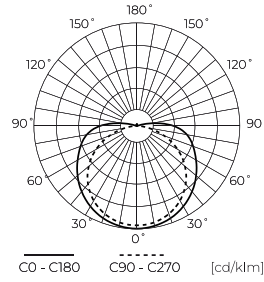

Lichtverteilung