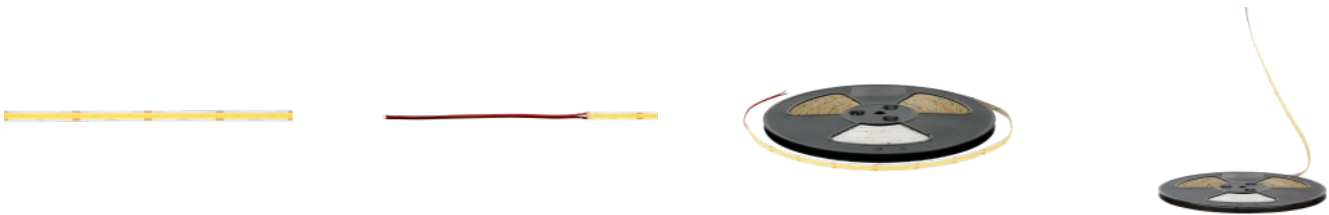

LED line PRIME

Code: 211117

EAN: 5905378211117

**LED-Streifen 320 COB 24V 6500K 5W
IP20 8mm 30m 500lm/m PRIME**

Das 30 m lange LED 320 COB-Band mit 24 V Gleichspannung emittiert ein weißes Licht mit einer Farbtemperatur von 6500 K. Die Nennleistung beträgt 5 W pro Meter, was eine Lichtleistung von 100 lm/W und einen Farbwiedergabekoeffizienten von 90 Ra liefert. Das Produkt hat eine hohe Haltbarkeit und erreicht bis zu 50.000 Arbeitsstunden. Es bietet die Möglichkeit, die PWM zu dimmen und hat IP20 Siegelklasse. Sie entspricht den Sicherheitsstandards und ist in Weiß erhältlich.

LED line PRIME

Code: 211117

EAN: 5905378211117

**LED-Streifen 320 COB 24V 6500K 5W
IP20 8mm 30m 500lm/m PRIME**

Technische Zeichnung

Lichtverteilung

Zusätzliche Produktfotos

Logistikdaten

Einzelverpackung

Menge	30 m
Gewicht	0,538 kg

Großverpackung

Menge	20
Breite	350 mm
Höhe	290 mm
Länge	450 mm
Gewicht	13,36 kg

Europalette

LED line PRIME

Code: 211117

EAN: 5905378211117

**LED-Streifen 320 COB 24V 6500K 5W
IP20 8mm 30m 500lm/m PRIME**

Beispielanwendung