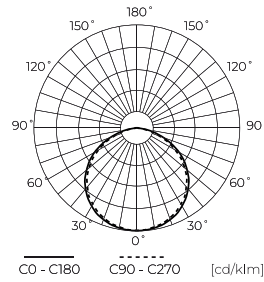

LED line LITE

Code: 242267

EAN: 5901583242267

**LED-Glühbirne GU10 6500K 1W 80lm
230V 120° Glass LITE**

Technische Zeichnung

Lichtverteilung