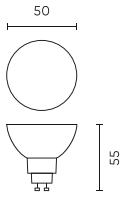

LED line LITE

Code: 242267

EAN: 5901583242267

**LED-Glühbirne GU10 6500K 1W 80lm
230V 120° Glass LITE**

Technische Zeichnung