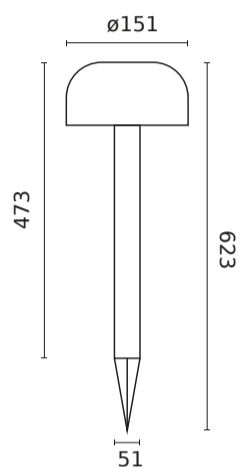

LED line PRIME

Simbol: 217584

EAN: 5905378217584

**Lampă de grădină solară cu ?epă
SUNTIS 3000K 170lm 2Ah USB-C
rotundă IP54 neagră PRIME**

Desen tehnic