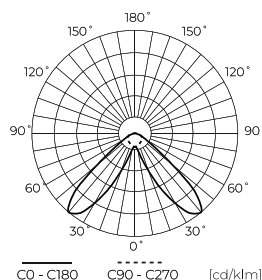

LED line PRIME

Produkto kodas: 475916

EAN: 5907777475916

**Linijinis šviestuvas FUSION 4000K 40W
5200lm LR40° IP20 120cm juodas PRIME
0-10V**

Techninis brėžinys

Šviesos pasiskirstymas