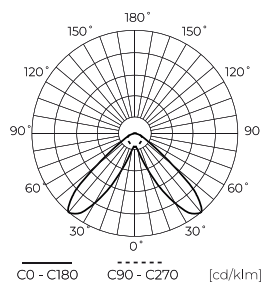

LED line PRIME

Symbol: 475916

EAN: 5907777475916

**Lineární svítidlo FUSION 4000K 40W
5200lm LR40° IP20 120cm černá PRIME
0-10V**

Technické kreslení

Rozložení světla